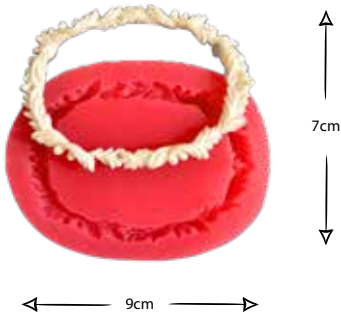

DEKORLU ÇERÇEVE - 2

FRAME -2
Ürün kodu/Product code: **33047**