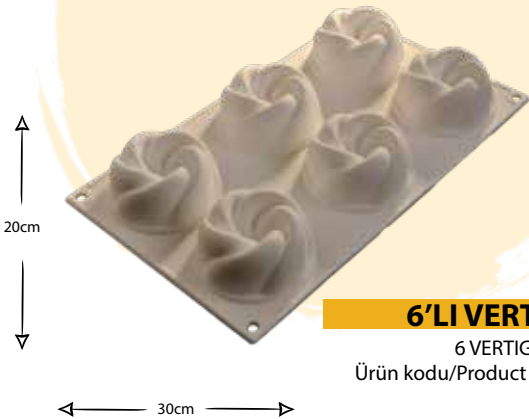

20cm

30cm

6'LI BÜYÜK MUFFIN

6 BIG MUFFIN

Ürün kodu/Product code: **52029**

20cm

30cm

6'LI VERTİGO