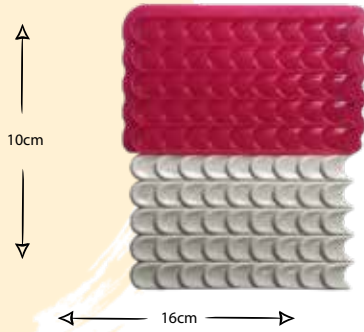

DENİZ KABUĞU - 3

SEA SHELLS - 3
Ürün kodu/Product code: **32951**

DRAPELİ DOKU

DRAPELED TISSUE
Ürün kodu/Product code: **33259**

YAPRAK

LEAF
Ürün kodu/Product code: **32083**

3 BOY BURGULU BORDÜR

3 SIZE AUGER CURB