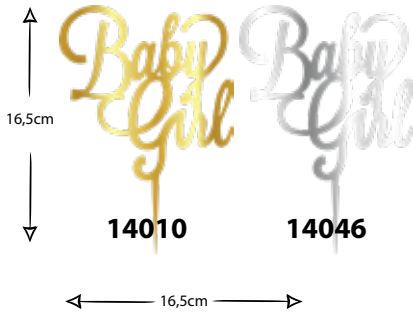

14010

14046