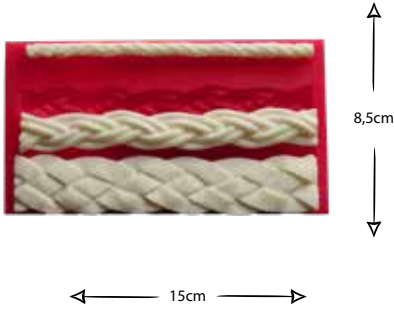

DENİZ KABUĞU - 3

SEA SHELLS - 3
Ürün kodu/Product code: **32951**

DRAPELİ DOKU

DRAPELED TISSUE
Ürün kodu/Product code: **33259**

YAPRAK

LEAF
Ürün kodu/Product code: **32083**

3 BOY BURGULU BORDÜR

3 SIZE AUGER CURB