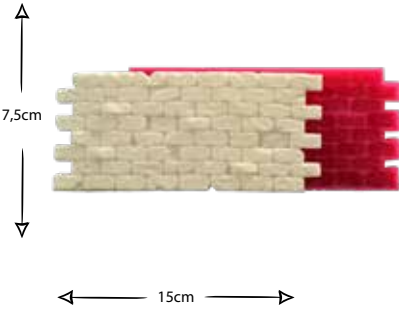

TUĞLA DEKOR BÜYÜK

BIG BRICK DECOR

Ürün kodu/Product code: **32615**