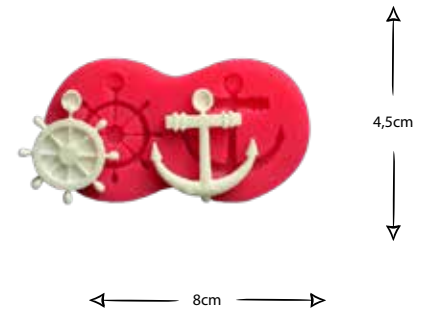

DÜMEN ÇAPA SET

RUDDER ANCHOR SET

Ürün kodu/Product code: **32689**