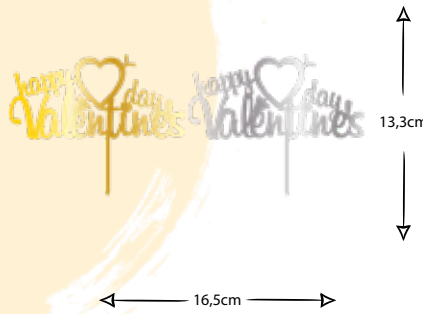

PERİ - ELBE

- Ürün kodu/Product code: **15038**
- Ürün kodu/Product code: **15039**
- Ahşap Ürün kodu/Wood Product code: **18027**

HAPPY VALENTİNES DAY

- Ürün kodu/Product code: **15042**
- Ürün kodu/Product code: **15043**
- Ahşap Ürün kodu/Wood Product code: **18029**