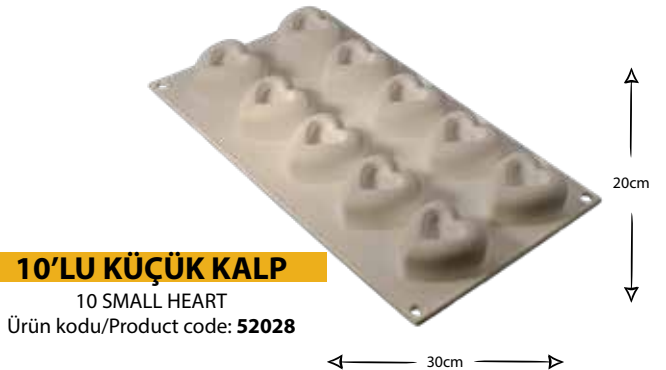

10'LU KÜÇÜK KALP

10 SMALL HEART

Ürün kodu/Product code: **52028**