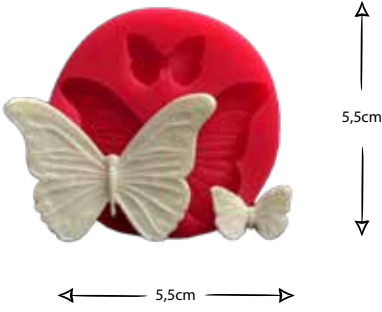

KELEBEK İKİLİ

BUTTERFLY

Ürün kodu/Product code: **32157**