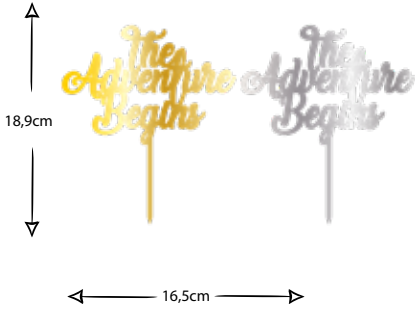

THE ADVENTURE BEGINS

- Ürün kodu/Product code: **15052**
- Ürün kodu/Product code: **15053**
- Ahşap Ürün kodu/Wood Product code: **18034**