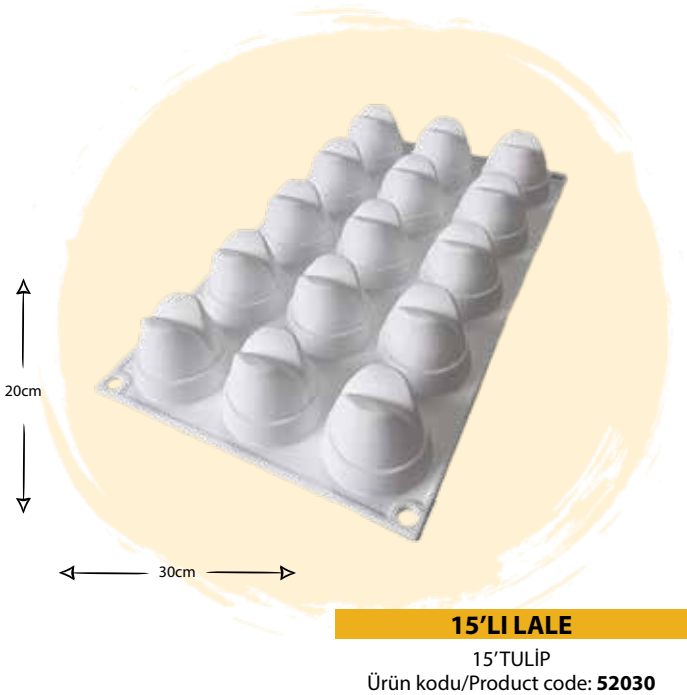

15 MINI ROSES

Ürün kodu/Product code: **52026**

6'LI BÜYÜK AYÇİÇEK

6 BIG SUNFLOWER

Ürün kodu/Product code: **52027**

10'LU KÜÇÜK KALP

10 SMALL HEART

Ürün kodu/Product code: **52028**