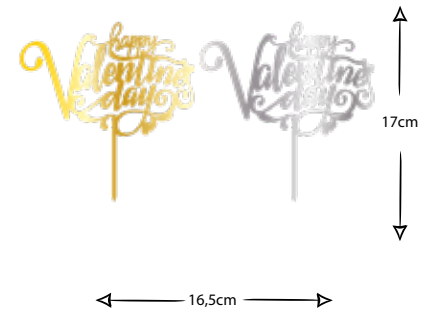

PERİ - ELBE

- Ürün kodu/Product code: **15038**
- Ürün kodu/Product code: **15039**
- Ahşap Ürün kodu/Wood Product code: **18027**

HAPPY VALENTİNES DAY

- Ürün kodu/Product code: **15042**
- Ürün kodu/Product code: **15043**
- Ahşap Ürün kodu/Wood Product code: **18029**