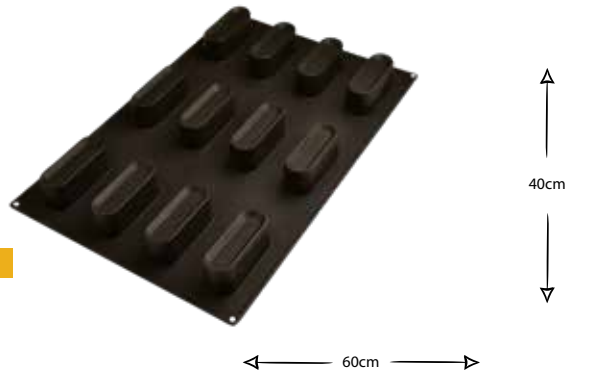

BATON SAVAREN

Ürün kodu/Product code: **26027**