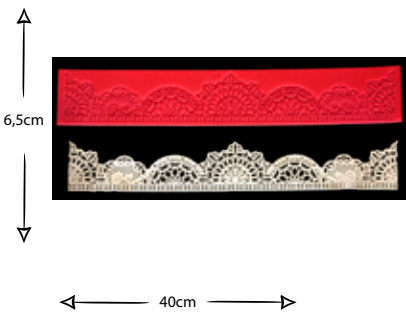

TEK ŞERİT DANTEL KALIBI, NO3 PARÇASI

LACE MOULD, NO:3
Ürün kodu/Product code: 55032