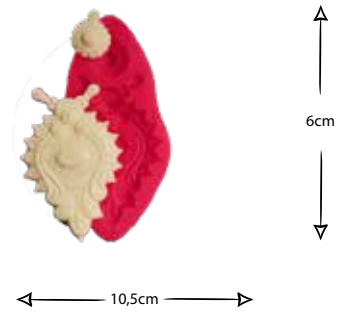

UFAK İKİLİ BORDÜR

2 SMALL BORDURE

Ürün kodu/Product code: **32206**

TAÇ, KALP, FİYONK

CROWN, HEART, BOW

Ürün kodu/Product code: **32487**

DEKOR NO: 7

DECOR NO: 7