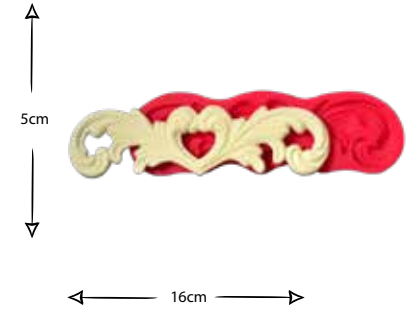

8 BOY KÜÇÜK KALPLER

8 SİZES HEART
Ürün kodu/Product code: **32455**

TAŞLI BORDÜR

STONE BORDER
Ürün kodu/Product code: **32218**

DEKOR NO: 16

DECOR NO: 16
Ürün kodu/Product code: **32999**

DEKOR ITALY 6

DECOR ITALY 6
Ürün kodu/Product code: **32611**