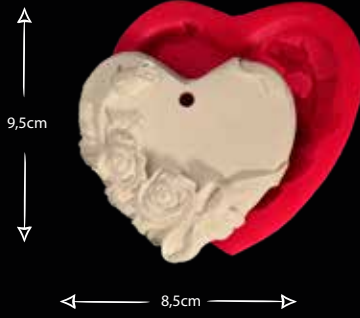

ASKILIKLI GÜLLÜ KALP

Gıdaya uygundur
Food grade silicone mold
Ürün kodu/Product code: **32806**