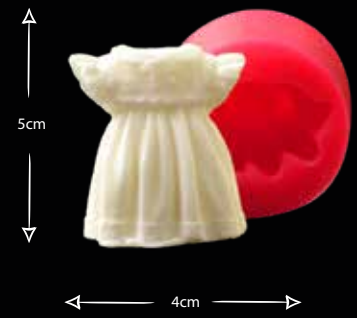

FİYONKLU BİBERON

Gıdaya uygundur
Food grade silicone mold
Ürün kodu/Product code: **32201**

İKİ AYAK

Gıdaya uygundur
Food grade silicone mold
Ürün kodu/Product code: **32202**

BEBEK EŞYALARI

Gıdaya uygundur
Food grade silicone mold
Ürün kodu/Product code: **32204**