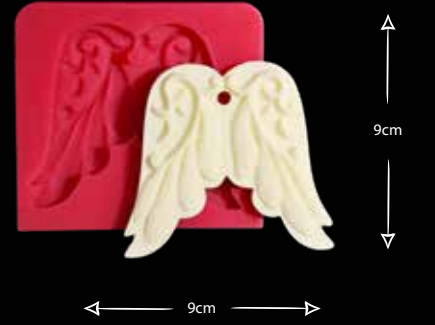

ASKILIKLI MELEK KANADI

Gıdaya uygundur
Food grade silicone mold
Ürün kodu/Product code: **32861**