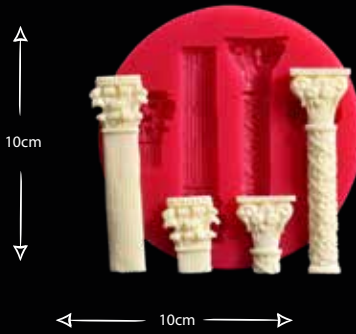

DÖRTLÜ SÜTUN

Gıdaya uygundur
Food grade silicone mold
Ürün kodu/Product code: **32866**