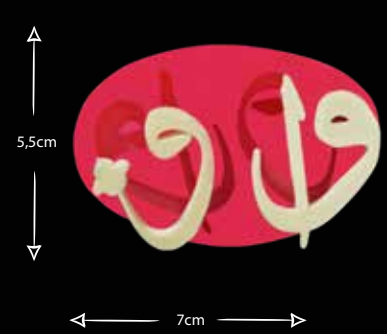

DİNİ FİGÜR -5

Gıdaya uygundur
Food grade silicone mold
Ürün kodu/Product code: **32843**