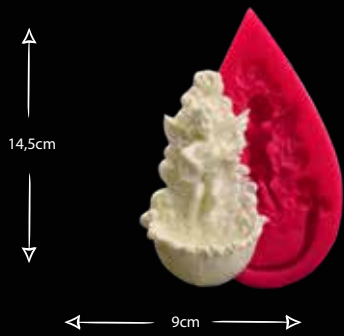

GİTARCI ÇOCUK ÇEŞMESİ

Gıdaya uygundur
Food grade silicone mold
Ürün kodu/Product code: **32426**