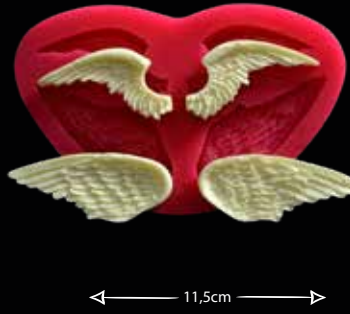

MELEK KANATLARI

Gıdaya uygundur
Food grade silicone mold
Ürün kodu/Product code: **32859**