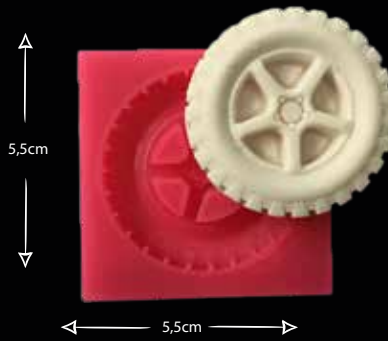

ARABA TEKERİ

Gıdaya uygundur
Food grade silicone mold
Ürün kodu/Product code: **33147**