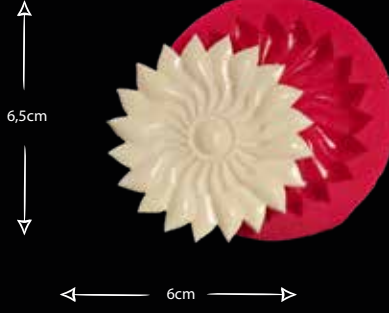

FLORAL CUPCAKE

Gıdaya uygundur
Food grade silicone mold
Ürün kodu/Product code: **32379**