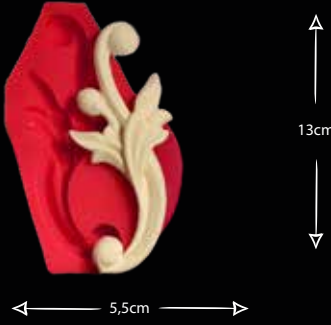

TEKLİ BORDÜR

Gıdaya uygundur
Food grade silicone mold
Ürün kodu/Product code: **32351**