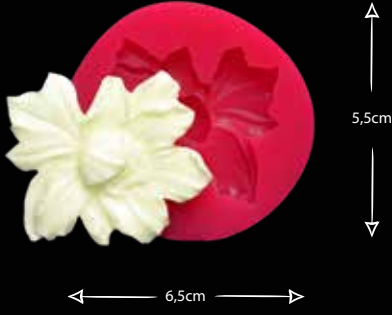

ÇİÇEK

Gıdaya uygundur
Food grade silicone mold
Ürün kodu/Product code: **32836**