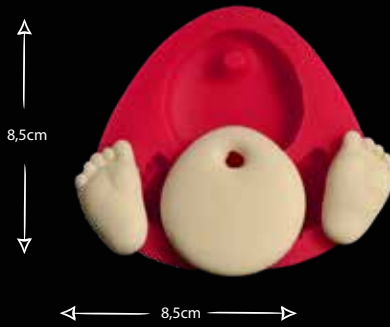

PANOLU MİNİK AYAKLAR

Gıdaya uygundur
Food grade silicone mold
Ürün kodu/Product code: **32308**