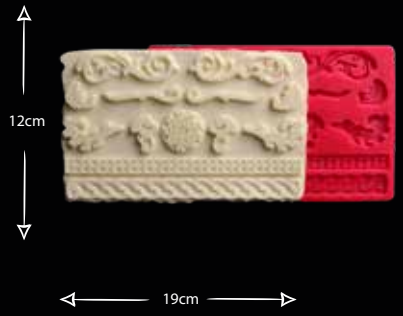

GENİŞ YAN DEKOR

Gıdaya uygundur
Food grade silicone mold
Ürün kodu/Product code: **32773**