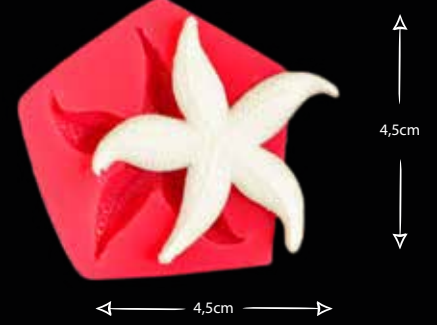

DENİZ YILDIZI-2

Gıdaya uygundur
Food grade silicone mold
Ürün kodu/Product code: **33122**