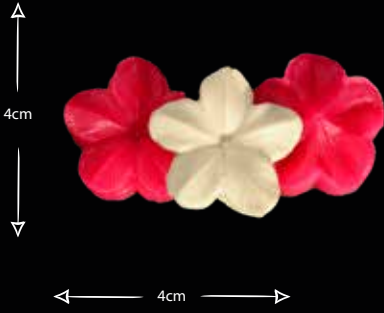

YAPRAK

Gıdaya uygundur
Food grade silicone mold
Ürün kodu/Product code: **32086**