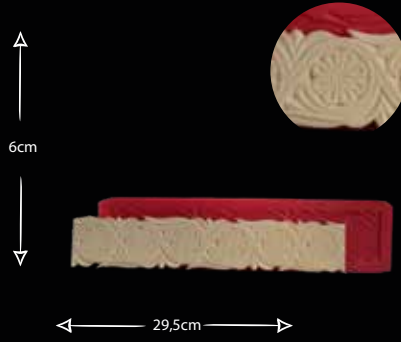

ÇİFTLİ SARMAŞIK

Gıdaya uygundur
Food grade silicone mold
Ürün kodu/Product code: **32355**

ALTILI ÇİÇEK

Gıdaya uygundur
Food grade silicone mold
Ürün kodu/Product code: **32356**

V BORDÜR

Gıdaya uygundur
Food grade silicone mold
Ürün kodu/Product code: **32357**