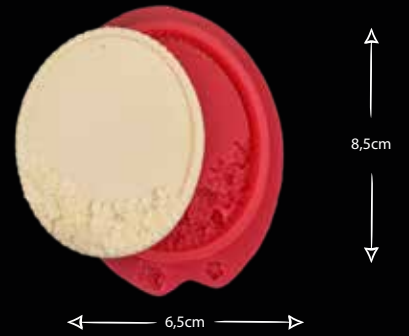

ÇİÇEKLİ OVAL ÇERÇEVE

Gıdaya uygundur
Food grade silicone mold
Ürün kodu/Product code: **33088**