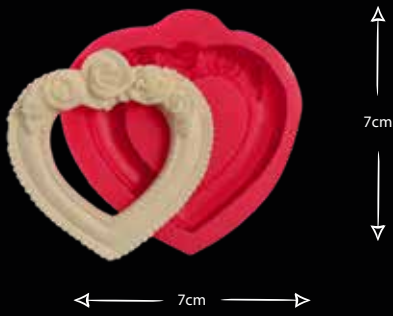

MİNİ ÇERÇEVE KALP

Gıdaya uygundur
Food grade silicone mold
Ürün kodu/Product code: **32334**