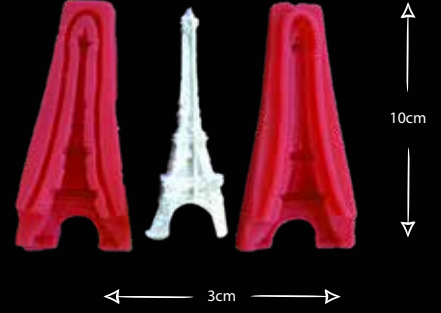

KIZ & ERKEK DİŞLER

Gıdaya uygundur
Food grade silicone mold
Ürün kodu/Product code: **33101**

3D MELEK

Gıdaya uygundur
Food grade silicone mold
Ürün kodu/Product code: **33102**

MELEK KANADI

Gıdaya uygundur
Food grade silicone mold
Ürün kodu/Product code: **33103**