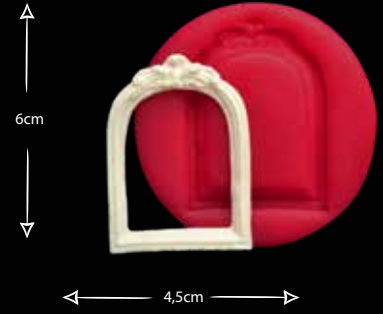

AYNALIK ÇERÇEVE

Gıdaya uygundur
Food grade silicone mold
Ürün kodu/Product code: **32815**