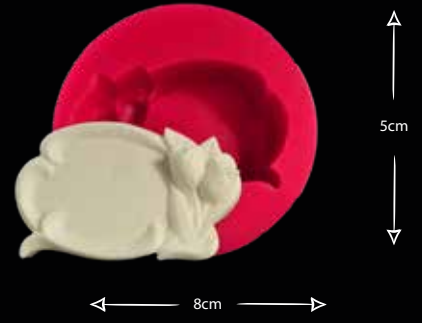

KÜÇÜK ÇERÇEVE

Gıdaya uygundur
Food grade silicone mold
Ürün kodu/Product code: **32266**

İPLİ ÇERÇEVE

Gıdaya uygundur
Food grade silicone mold
Ürün kodu/Product code: **32267**

GOTİL ÇERÇEVE

Gıdaya uygundur
Food grade silicone mold
Ürün kodu/Product code: **32289**