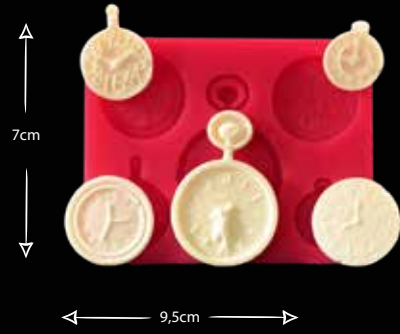

ÇALAR SAAT

Gıdaya uygundur
Food grade silicone mold
Ürün kodu/Product code: **32526**

MASAL PENCERESİ

Gıdaya uygundur
Food grade silicone mold
Ürün kodu/Product code: **32542**

MASAL KAPISI

Gıdaya uygundur
Food grade silicone mold
Ürün kodu/Product code: **32543**