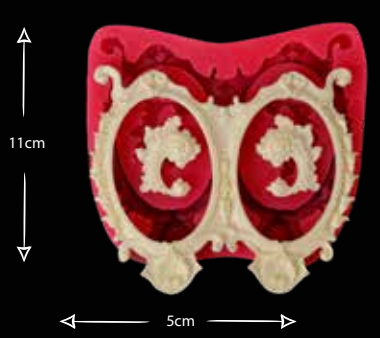

DEKORLU İKİLİ ÇERÇEVE

Gıdaya uygundur
Food grade silicone mold
Ürün kodu/Product code: **33060**

FİYONKLU MİNİ KARE ÇERÇEVE

Gıdaya uygundur
Food grade silicone mold
Ürün kodu/Product code: **33061**

BOY BOY NAZAR BONCUĞU