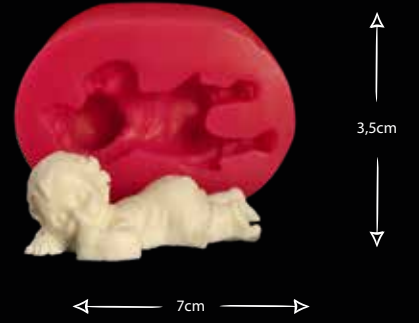

BEBEK

Gıdaya uygundur
Food grade silicone mold
Ürün kodu/Product code: **32009**

BEBEK

Gıdaya uygundur
Food grade silicone mold
Ürün kodu/Product code: **32010**

BEBEK

Gıdaya uygundur
Food grade silicone mold
Ürün kodu/Product code: **32011**