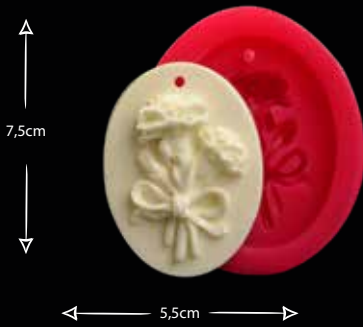

FİYONKLU GÜL

Gıdaya uygundur
Food grade silicone mold
Ürün kodu/Product code: **32413**