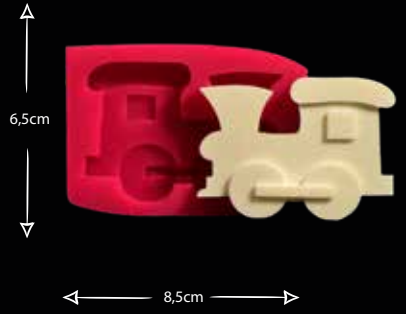

AĞAÇ & TRAFİK LAMBASI

Gıdaya uygundur
Food grade silicone mold
Ürün kodu/Product code: **32984**

ARABA -4

Gıdaya uygundur
Food grade silicone mold
Ürün kodu/Product code: **32985**

UÇAK

Gıdaya uygundur
Food grade silicone mold
Ürün kodu/Product code: **32986**