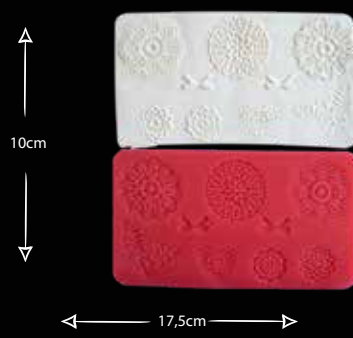

DANTEL DEKOR 4

Gıdaya uygundur
Food grade silicone mold
Ürün kodu/Product code: **33130**

DANTEL DEKOR 5

Gıdaya uygundur
Food grade silicone mold
Ürün kodu/Product code: **33131**

DANTEL DEKOR 6

Gıdaya uygundur
Food grade silicone mold
Ürün kodu/Product code: **33132**