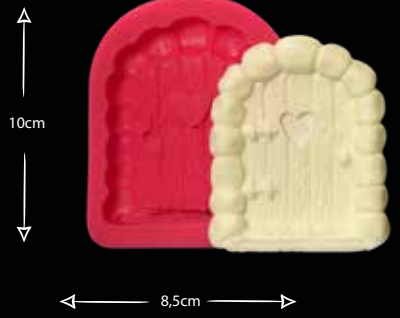

MASAL KAPISI

Gıdaya uygundur
Food grade silicone mold
Ürün kodu/Product code: **32543**