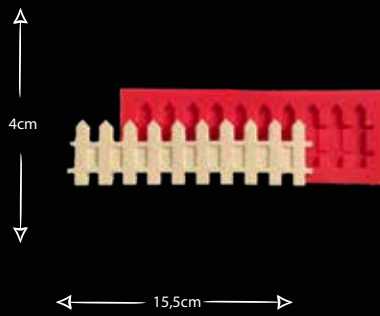

Gıdaya uygundur
Food grade silicone mold
Ürün kodu/Product code: **32768**

GENİŞ YAN DEKOR

Gıdaya uygundur
Food grade silicone mold
Ürün kodu/Product code: **32773**

YILDIZLI YAN DEKOR

Gıdaya uygundur
Food grade silicone mold
Ürün kodu/Product code: **32774**