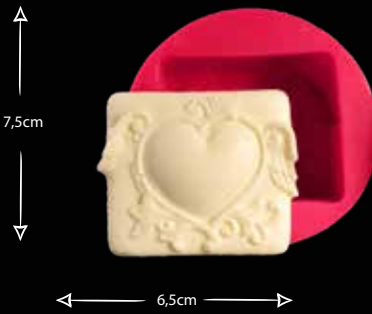

KALPLI BÜYÜK DESEN

Gıdaya uygundur
Food grade silicone mold
Ürün kodu/Product code: **32281**

KİLİT VE ANAHTAR

Gıdaya uygundur
Food grade silicone mold
Ürün kodu/Product code: **32291**

LOVE GROWS HERE

Gıdaya uygundur
Food grade silicone mold
Ürün kodu/Product code: **32292**