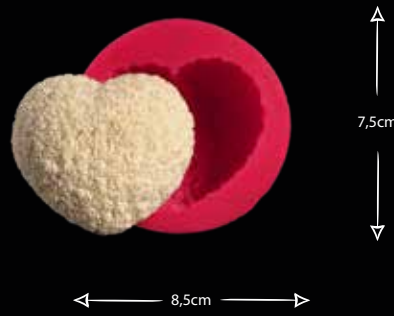

BÜYÜK BOY KALP GÜL

Gıdaya uygundur
Food grade silicone mold
Ürün kodu/Product code: **32325**