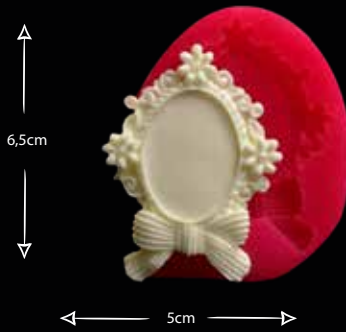

AYNA

Gıdaya uygundur
Food grade silicone mold
Ürün kodu/Product code: **32198**