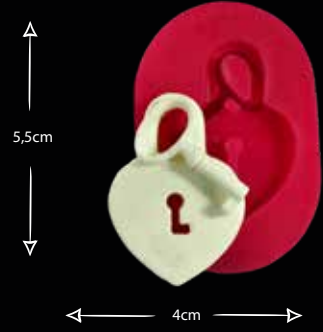

KİLİT VE ANAHTAR

Gıdaya uygundur
Food grade silicone mold
Ürün kodu/Product code: **32291**