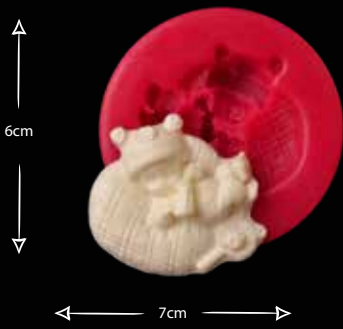

BİBERONLA UYUYAN BEBEK

Gıdaya uygundur
Food grade silicone mold
Ürün kodu/Product code: **32406**