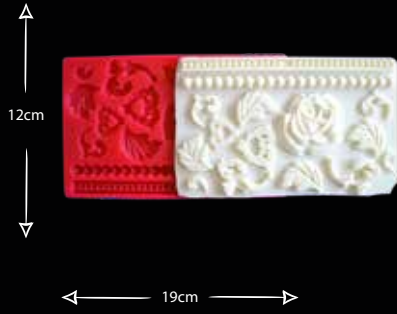

SARMAŞIK ALFABE

Gıdaya uygundur
Food grade silicone mold
Ürün kodu/Product code: **33113**

ÇİÇEK & YAPRAKLAR YAN DEKOR

Gıdaya uygundur
Food grade silicone mold
Ürün kodu/Product code: **33114**

KALPLİ MİNİ GÜLLER