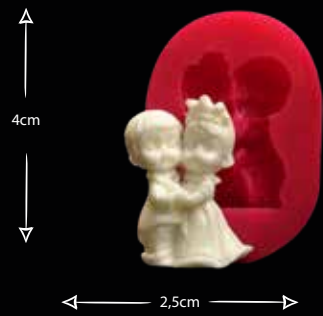

BRIDE CUPCAKE

Gıdaya uygundur
Food grade silicone mold
Ürün kodu/Product code: **32372**

DESENLİ UFAK KALP

Gıdaya uygundur
Food grade silicone mold
Ürün kodu/Product code: **32389**

ÇİFTE KUMRULAR

Gıdaya uygundur
Food grade silicone mold
Ürün kodu/Product code: **32408**