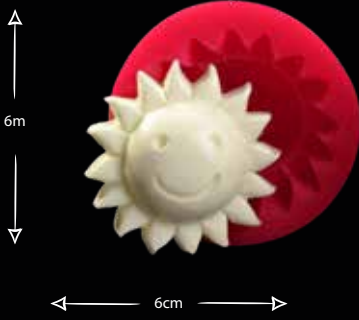

GÜLEN GÜNEŞ

Gıdaya uygundur
Food grade silicone mold
Ürün kodu/Product code: **32482**