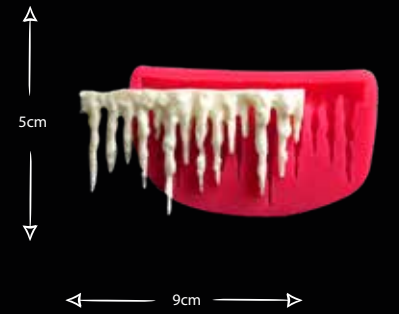

DEKOR NO 10

Gıdaya uygundur
Food grade silicone mold
Ürün kodu/Product code: **32670**

DEKOR NO 11

Gıdaya uygundur
Food grade silicone mold
Ürün kodu/Product code: **32671**

ÜÇLÜ FIRFIR SET

Gıdaya uygundur
Food grade silicone mold
Ürün kodu/Product code: **32672**