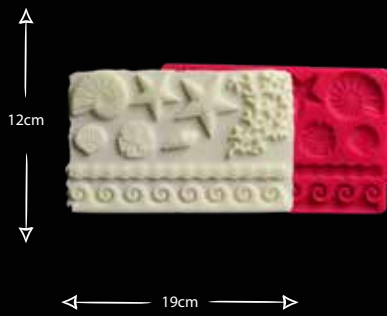

YILDIZLI YAN DEKOR

Gıdaya uygundur
Food grade silicone mold
Ürün kodu/Product code: **32774**