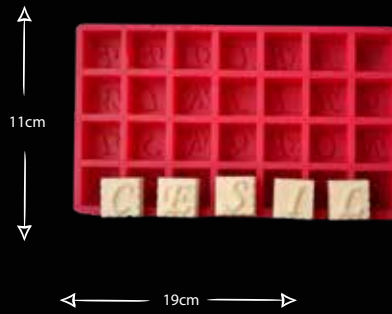

KÜP ALFABE

Gıdaya uygundur
Food grade silicone mold
Ürün kodu/Product code: **32203**