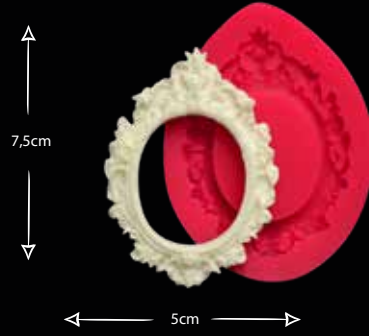

GÜLLÜ OVAL ÇERÇEVE

Gıdaya uygundur
Food grade silicone mold
Ürün kodu/Product code: **32811**

ÇİÇEKLİ ÇERÇEVE

Gıdaya uygundur
Food grade silicone mold
Ürün kodu/Product code: **32812**

DEKORLU ÇERÇEVE

Gıdaya uygundur
Food grade silicone mold
Ürün kodu/Product code: **32813**