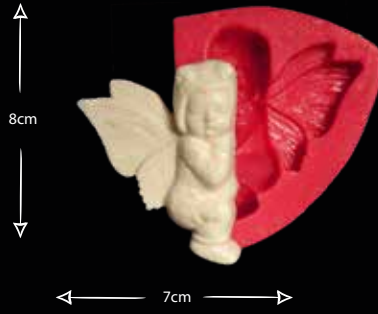

UYUYAN PİLOT BEBEK

Gıdaya uygundur
Food grade silicone mold
Ürün kodu/Product code: **32047**