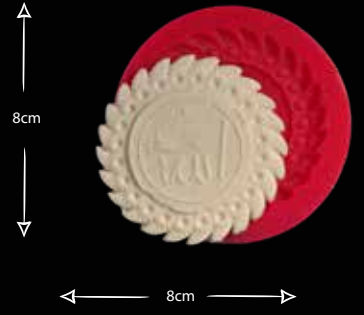

ALLAH YAZILI YUVARLAK TIRTIKLI KALIP

Gıdaya uygundur
Food grade silicone mold
Ürün kodu/Product code: **32288**