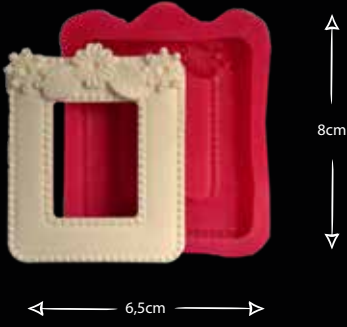

ÇİÇEKLİ KÜÇÜK ÇERÇEVE

Gıdaya uygundur
Food grade silicone mold
Ürün kodu/Product code: **32096**