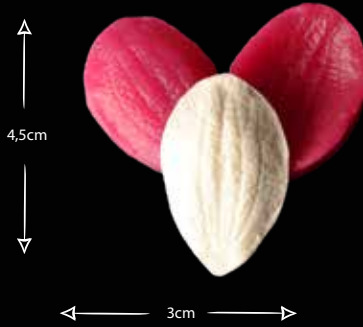

YAPRAK MODELLEME

Gıdaya uygundur
Food grade silicone mold
Ürün kodu/Product code: **32592**