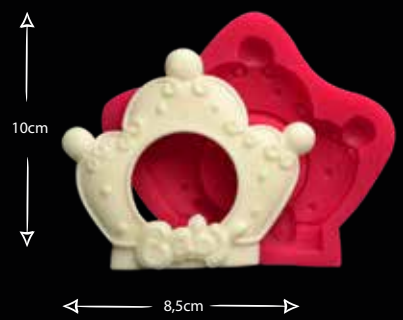

KIZ BEBEK ÇERÇEVE

Gıdaya uygundur
Food grade silicone mold
Ürün kodu/Product code: **32818**