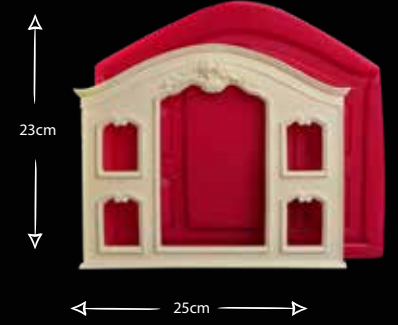

ENGLISH HOME ÇERÇEVE

Gıdaya uygundur
Food grade silicone mold
Ürün kodu/Product code: **32481**