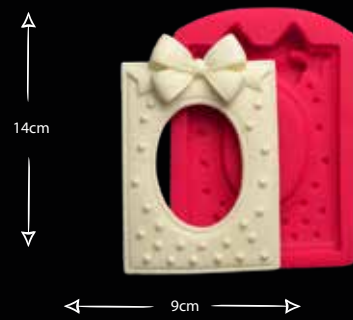

FİYONKLU DİKDÖRTGEN ÇERÇEVE

Gıdaya uygundur
Food grade silicone mold
Ürün kodu/Product code: **32817**