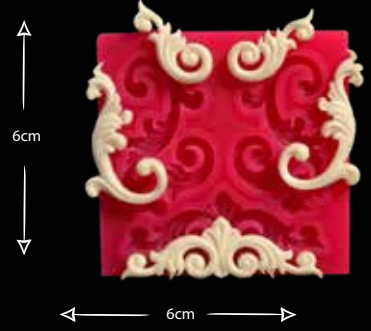

DEKOR NO 16

Gıdaya uygundur
Food grade silicone mold
Ürün kodu/Product code: **32999**