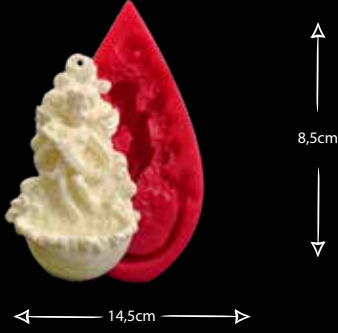

AKORDİYONLU ÇOCUK ÇEŞMESİ

Gıdaya uygundur
Food grade silicone mold
Ürün kodu/Product code: **32427**