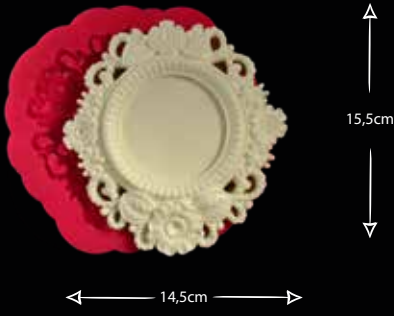

İPLİ ÇERÇEVE

Gıdaya uygundur
Food grade silicone mold
Ürün kodu/Product code: **32267**