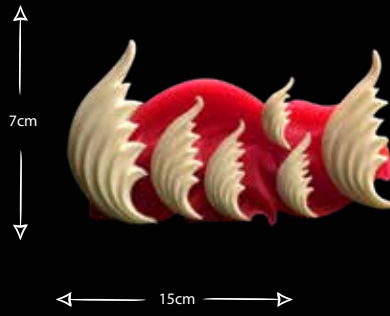

DALGALAR BORDÜR

Gıdaya uygundur
Food grade silicone mold
Ürün kodu/Product code: **32600**