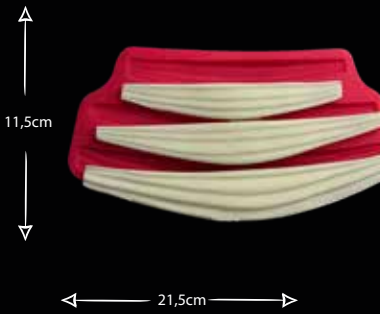

ÜÇLÜ FIRFIR SET

Gıdaya uygundur
Food grade silicone mold
Ürün kodu/Product code: **32672**