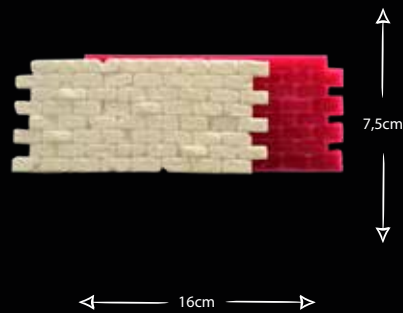

TUĞLA DEKOR BÜYÜK

Gıdaya uygundur
Food grade silicone mold
Ürün kodu/Product code: **32615**