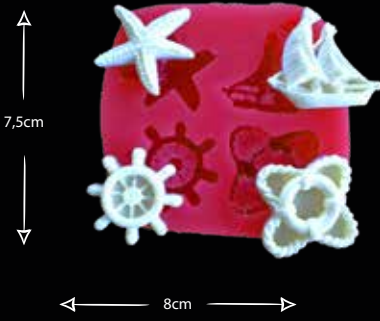

DÜMEN & YELKENLİ SET

Gıdaya uygundur
Food grade silicone mold
Ürün kodu/Product code: **33074**