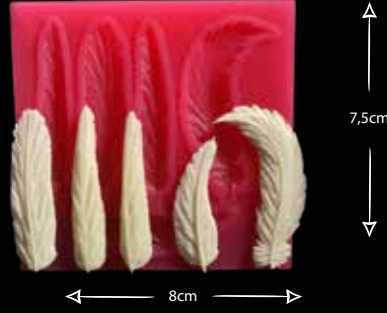

ŞİHRİBAZ SETİ

Gıdaya uygundur
Food grade silicone mold
Ürün kodu/Product code: **32867**

GÖKKUŞAĞI SET

Gıdaya uygundur
Food grade silicone mold
Ürün kodu/Product code: **32868**

ÇOKLU TÜYLER - 2

Gıdaya uygundur
Food grade silicone mold
Ürün kodu/Product code: **32920**