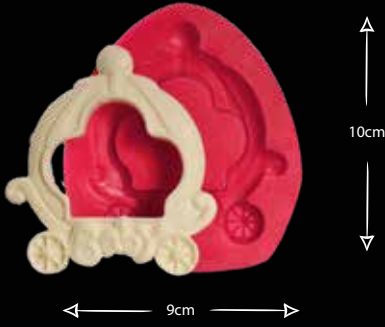

Gıdaya uygundur
Food grade silicone mold
Ürün kodu/Product code: **32816**

FİYONKLU DİKDÖRTGEN ÇERÇEVE

Gıdaya uygundur
Food grade silicone mold
Ürün kodu/Product code: **32817**

KIZ BEBEK ÇERÇEVE

Gıdaya uygundur
Food grade silicone mold
Ürün kodu/Product code: **32818**