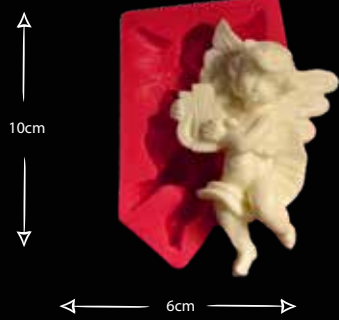

ARP ÇALAN MELEK

Gıdaya uygundur
Food grade silicone mold
Ürün kodu/Product code: **32360**