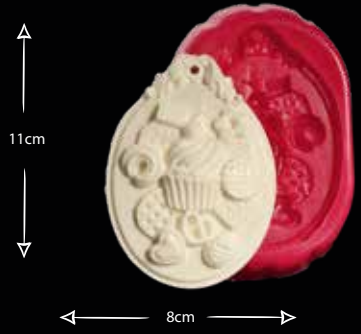

CUPKAKELİ BİSKÜVİ

Gıdaya uygundur
Food grade silicone mold
Ürün kodu/Product code: **32038**