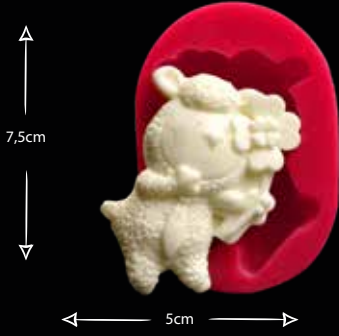

LITTLE PRINCESS

Gıdaya uygundur
Food grade silicone mold
Ürün kodu/Product code: **32240**

6,5cm

6cm

FİYONKLU ELBİSE

Gıdaya uygundur
Food grade silicone mold
Ürün kodu/Product code: **32250**

ÇİÇEK TUTAN KRAVATLI KUZU