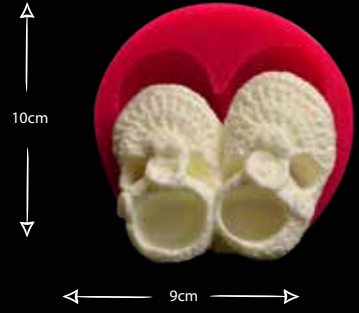

ÖRGÜ PATİK

Gıdaya uygundur
Food grade silicone mold
Ürün kodu/Product code: **32273**