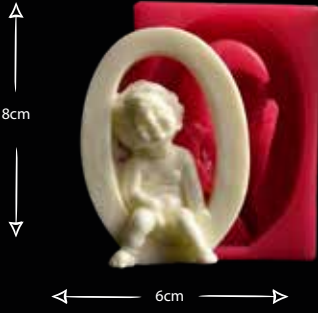

MELEKLİ HARF M

Gıdaya uygundur
Food grade silicone mold
Ürün kodu/Product code: **32561**

10,5cm

5,5cm

MELEKLİ HARF N

Gıdaya uygundur
Food grade silicone mold
Ürün kodu/Product code: **32562**

MELEKLİ HARF O