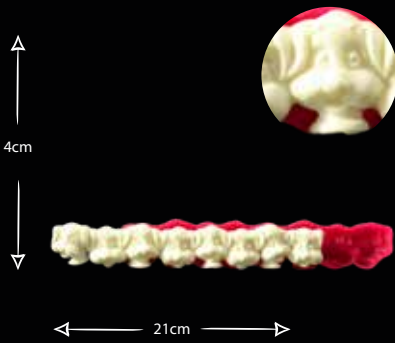

YAVRU KÖPEKLER

Gıdaya uygundur
Food grade silicone mold
Ürün kodu/Product code: **32603**