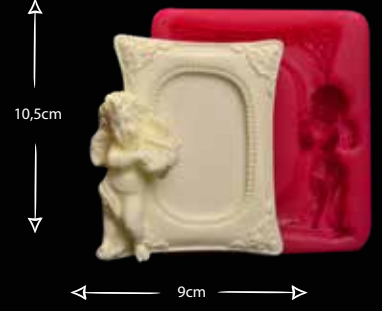

ARP ÇALAN ÇOCUK ÇERÇEVE

Gıdaya uygundur
Food grade silicone mold
Ürün kodu/Product code: **32422**

ÜÇ BOY KALP ÇERÇEVE

Gıdaya uygundur
Food grade silicone mold
Ürün kodu/Product code: **32451**

BÜYÜK KALP ÇERÇEVE