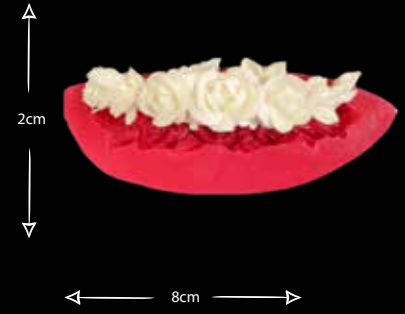

TOMURCUK & GÜLLER

Gıdaya uygundur
Food grade silicone mold
Ürün kodu/Product code: **33116**