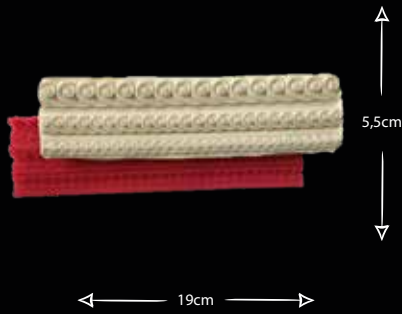

ÜÇLÜ DALGA BORDÜR

Gıdaya uygundur
Food grade silicone mold
Ürün kodu/Product code: **33173**