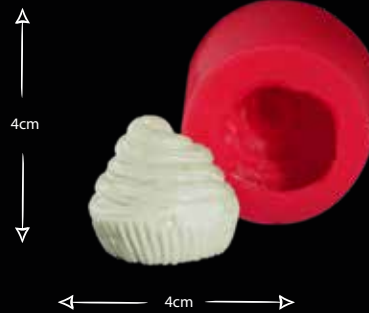

CUPCAKE

Gıdaya uygundur
Food grade silicone mold
Ürün kodu/Product code: **32216**