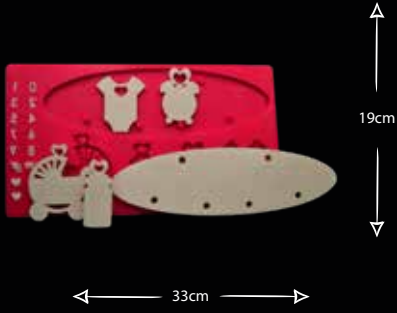

Gıdaya uygundur
Food grade silicone mold
Ürün kodu/Product code: **32648**

BÜYÜK TAÇ KALPLI

Gıdaya uygundur
Food grade silicone mold
Ürün kodu/Product code: **32659**

BÜYÜK TAÇ KALPLI

Gıdaya uygundur
Food grade silicone mold
Ürün kodu/Product code: **32675**