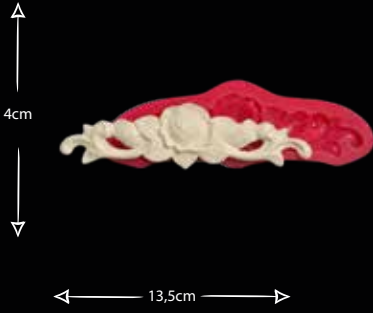

3 GÜL BORDÜR

Gıdaya uygundur
Food grade silicone mold
Ürün kodu/Product code: **32112**