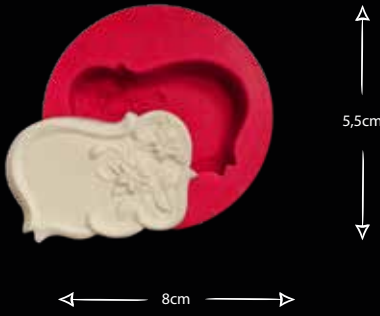

PAPATYALI DİKDÖRTGEN

Gıdaya uygundur
Food grade silicone mold
Ürün kodu/Product code: **32101**