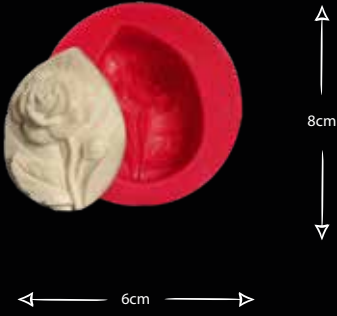

YAPRAK ÜSTÜ GÜL

Gıdaya uygundur
Food grade silicone mold
Ürün kodu/Product code: **32100**