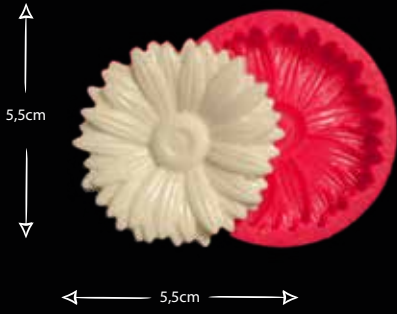

ÇİÇEK ÜÇLÜ

Gıdaya uygundur
Food grade silicone mold
Ürün kodu/Product code: **32106**

AÇIK GÜL

Gıdaya uygundur
Food grade silicone mold
Ürün kodu/Product code: **32107**

GÜLLÜ ÇERÇEVE

Gıdaya uygundur
Food grade silicone mold
Ürün kodu/Product code: **32108**