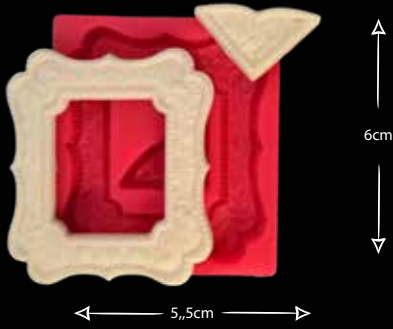

ÇERÇEVE-6

Gıdaya uygundur
Food grade silicone mold
Ürün kodu/Product code: **32336**