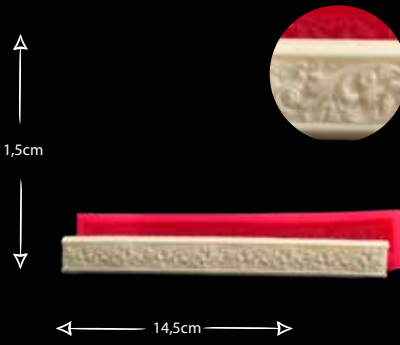

BORDÜR NO 10

Gıdaya uygundur
Food grade silicone mold
Ürün kodu/Product code: **33020**