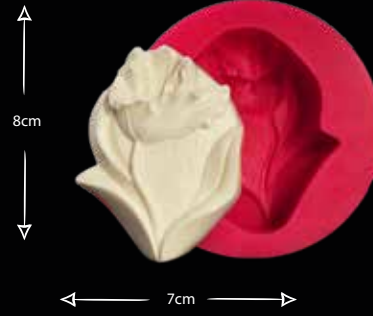

LALE ESİNTİSİ

Gıdaya uygundur
Food grade silicone mold
Ürün kodu/Product code: **32322**