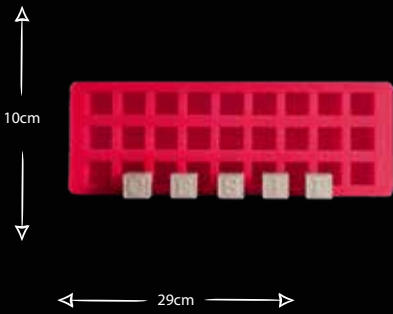

KİRİL ALFABESİ

Gıdaya uygundur
Food grade silicone mold
Ürün kodu/Product code: **32116**

ALFABE SET

Gıdaya uygundur
Food grade silicone mold
Ürün kodu/Product code: **32170**

ORTA BOY KÜP ALFABE

Gıdaya uygundur
Food grade silicone mold
Ürün kodu/Product code: **32180**