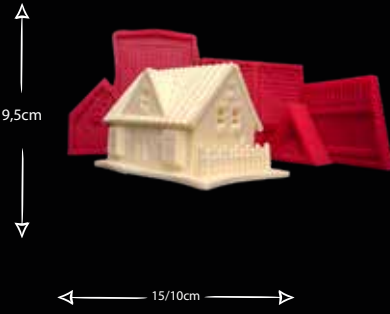

TEKLİ KOLTUK 2

Gıdaya uygundur
Food grade silicone mold
Ürün kodu/Product code: **32471**

BAHÇE KAPISI VE LAMBALARI

Gıdaya uygundur
Food grade silicone mold
Ürün kodu/Product code: **32620**

EV YAPIM SETİ