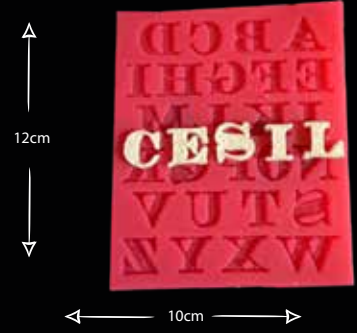

SARMAŞIK ALFABE

Gıdaya uygundur
Food grade silicone mold
Ürün kodu/Product code: **33113**

ÇİÇEK & YAPRAKLAR YAN DEKOR

Gıdaya uygundur
Food grade silicone mold
Ürün kodu/Product code: **33114**

KALPLİ MİNİ GÜLLER