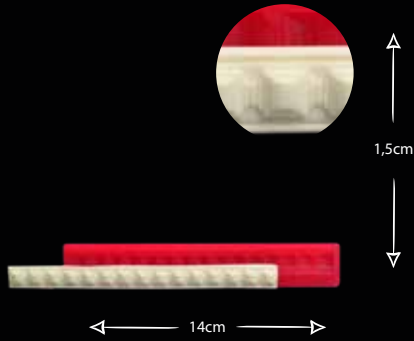

BORDÜR NO 4

Gıdaya uygundur
Food grade silicone mold
Ürün kodu/Product code: **33014**