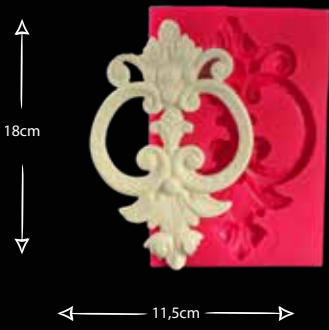

SARMAŞIK ÇERÇEVE

Gıdaya uygundur
Food grade silicone mold
Ürün kodu/Product code: **32361**