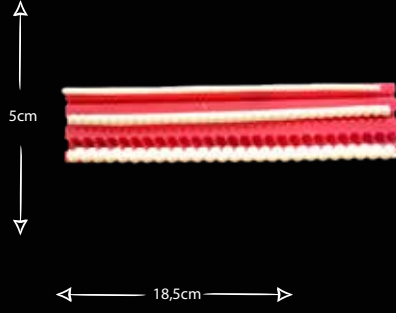

YAPRAK DEKORLAR

Gıdaya uygundur
Food grade silicone mold
Ürün kodu/Product code: **33070**

ROMA RAKAMLARI

Gıdaya uygundur
Food grade silicone mold
Ürün kodu/Product code: **33072**

TEDDY AYIÇIK

Gıdaya uygundur
Food grade silicone mold
Ürün kodu/Product code: **33049**