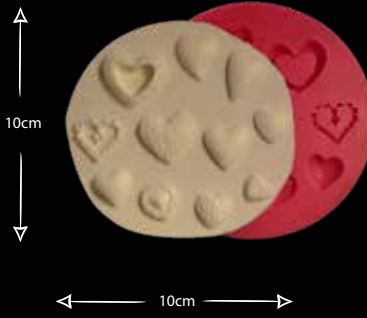

KÜÇÜK KALPLER, ONLU

Gıdaya uygundur
Food grade silicone mold
Ürün kodu/Product code: **32165**