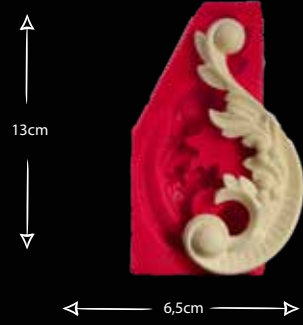

TEKLİ BORDÜR

Gıdaya uygundur
Food grade silicone mold
Ürün kodu/Product code: **32359**