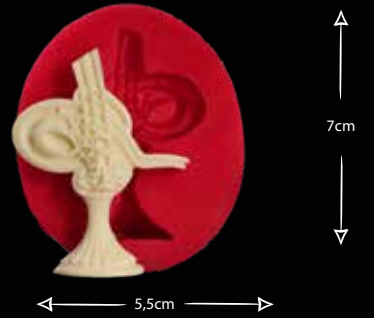

FATMA ELİ

Gıdaya uygundur
Food grade silicone mold
Ürün kodu/Product code: **32039**

NAZAR BONCUĞU

Gıdaya uygundur
Food grade silicone mold
Ürün kodu/Product code: **32283**

SEMAZEN

Gıdaya uygundur
Food grade silicone mold
Ürün kodu/Product code: **32284**