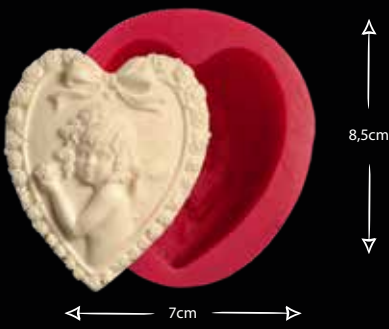

ÇİÇEK TUTAN MELEK

Gıdaya uygundur
Food grade silicone mold
Ürün kodu/Product code: **32045**