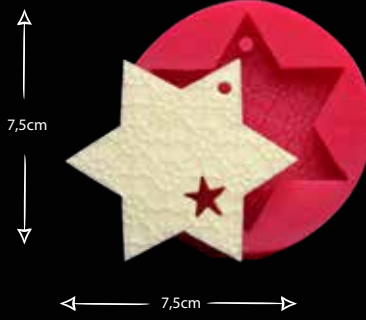

ASKILIKLI DESENLI YILDIZ

Gıdaya uygundur
Food grade silicone mold
Ürün kodu/Product code: **32804**