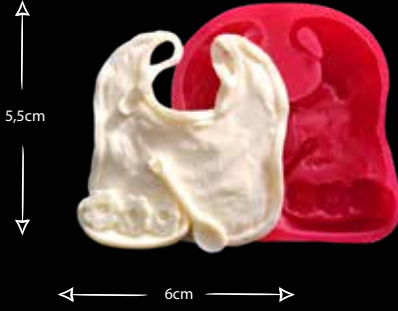

ERKEK BEBEK ÖNLÜĞÜ

Gıdaya uygundur
Food grade silicone mold
Ürün kodu/Product code: **32900**