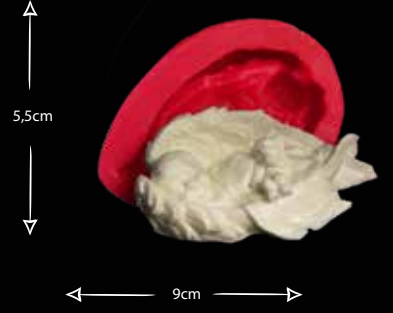

BATTANİYELİ BEBEK

Gıdaya uygundur
Food grade silicone mold
Ürün kodu/Product code: **32028**