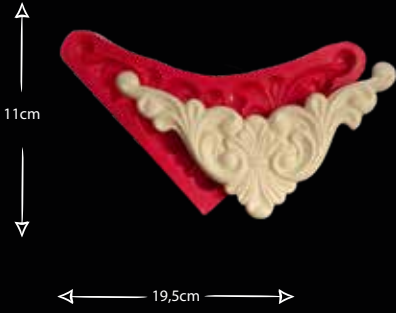

V BORDÜR

Gıdaya uygundur
Food grade silicone mold
Ürün kodu/Product code: **32357**