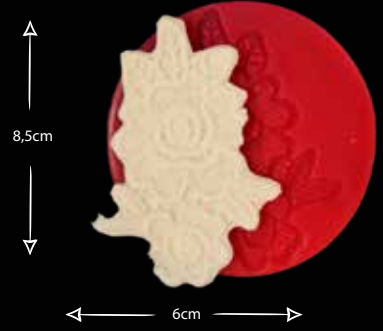

DANTEL DEKOR 5

Gıdaya uygundur
Food grade silicone mold
Ürün kodu/Product code: **33131**