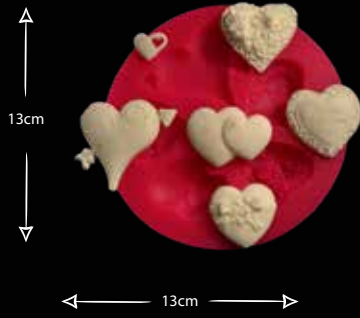

ALTILI KALP

Gıdaya uygundur
Food grade silicone mold
Ürün kodu/Product code: **32161**