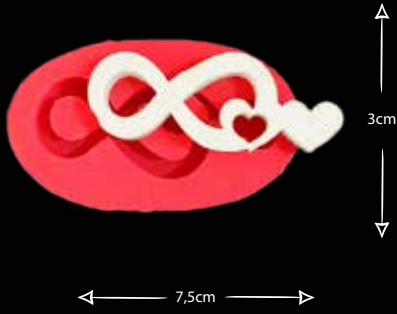

SONSUZLUK & KALP

Gıdaya uygundur
Food grade silicone mold
Ürün kodu/Product code: **33123**