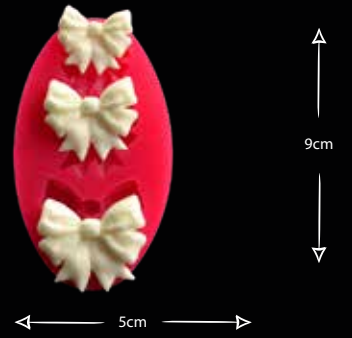

ÜÇLÜ FİYONK SET - 2

Gıdaya uygundur
Food grade silicone mold
Ürün kodu/Product code: **33041**