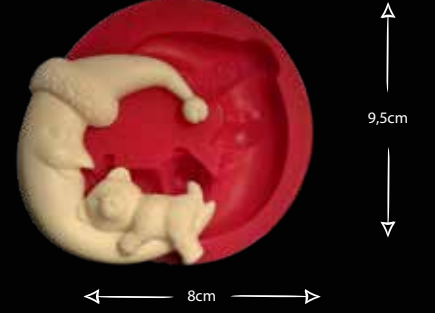

AY VE AYICIK

Gıdaya uygundur
Food grade silicone mold
Ürün kodu/Product code: **32130**