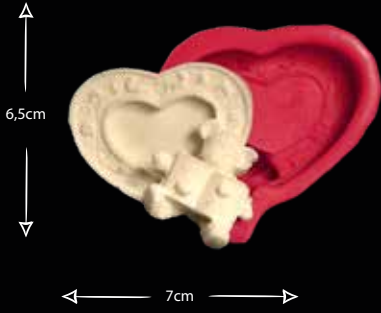

AYIÇIKLI ÇERÇEVE

Gıdaya uygundur
Food grade silicone mold
Ürün kodu/Product code: **32144**