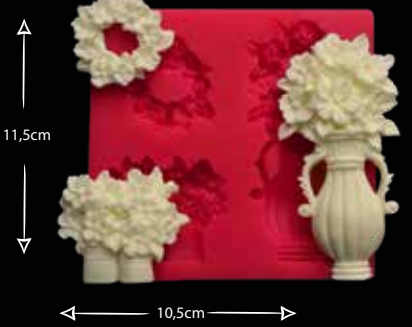

YAPRAK MODELİ MUMLUK

Gıdaya uygundur
Food grade silicone mold
Ürün kodu/Product code: **32776**

YAPRAK MODELİ MUMLUK

Gıdaya uygundur
Food grade silicone mold
Ürün kodu/Product code: **32777**

DİLEK AĞACI

Gıdaya uygundur
Food grade silicone mold
Ürün kodu/Product code: **32833**