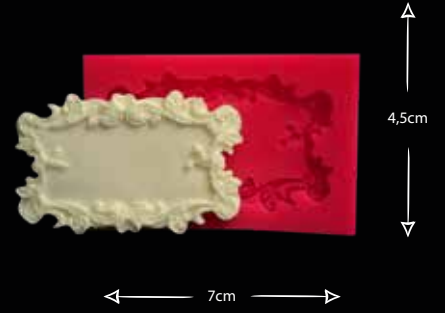

ÇERÇEVE DİKDÖRTGEN

Gıdaya uygundur
Food grade silicone mold
Ürün kodu/Product code: **32658**