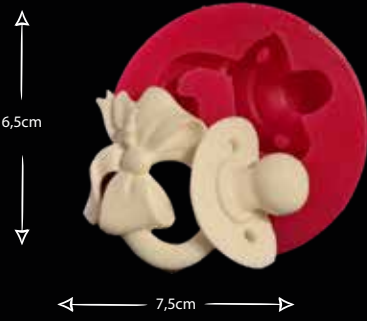

EMZİK

Gıdaya uygundur
Food grade silicone mold
Ürün kodu/Product code: **32193**