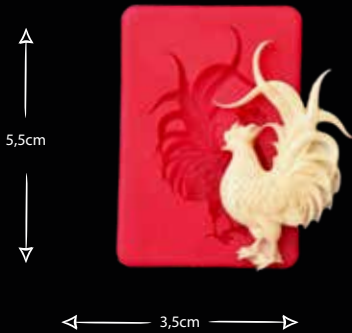

KÜÇÜK HORUZ

Gıdaya uygundur
Food grade silicone mold
Ürün kodu/Product code: **32748**