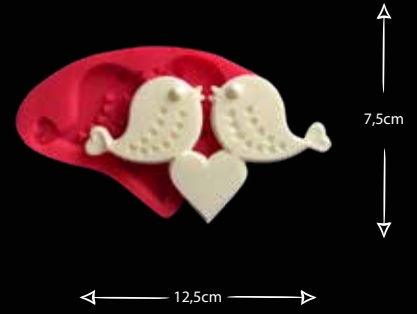

ÇİPTE KUMRULAR

Gıdaya uygundur
Food grade silicone mold
Ürün kodu/Product code: **32789**