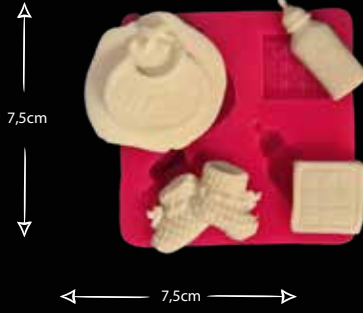

BEBEK EŞYALARI

Gıdaya uygundur
Food grade silicone mold
Ürün kodu/Product code: **32182**