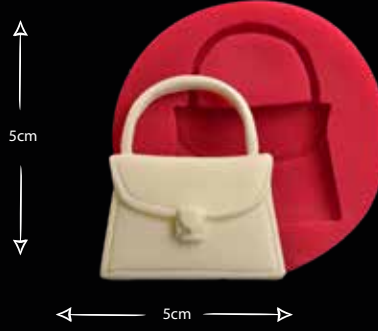

BAYAN ÇANTA SETİ

Gıdaya uygundur
Food grade silicone mold
Ürün kodu/Product code: **32488**