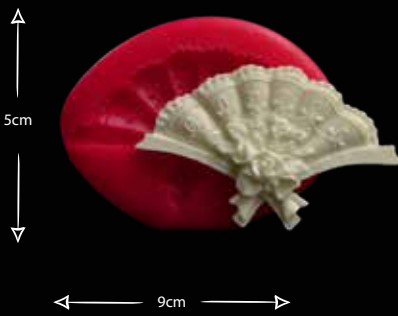

YELPAZE

Gıdaya uygundur
Food grade silicone mold
Ürün kodu/Product code: **32196**