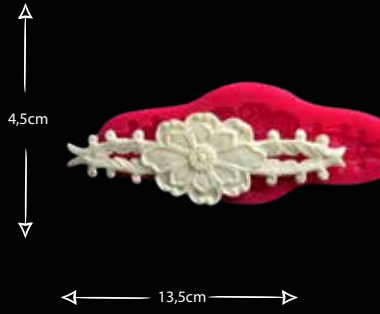

DÖRTLÜ DANTEL SET

Gıdaya uygundur
Food grade silicone mold
Ürün kodu/Product code: **32666**

DEKOR NO 8

Gıdaya uygundur
Food grade silicone mold
Ürün kodu/Product code: **32668**

DEKOR NO 9

Gıdaya uygundur
Food grade silicone mold
Ürün kodu/Product code: **32669**