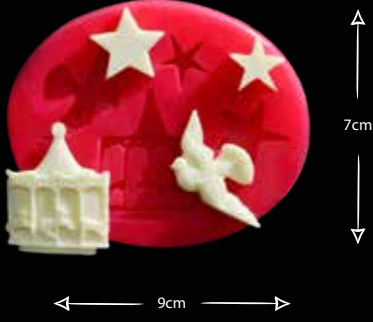

BEBEK AYAKKABILARI

Gıdaya uygundur
Food grade silicone mold
Ürün kodu/Product code: **32795**

FLAMALAR

Gıdaya uygundur
Food grade silicone mold
Ürün kodu/Product code: **32828**

ÜÇLÜ TAÇ & KUŞLAR

Gıdaya uygundur
Food grade silicone mold
Ürün kodu/Product code: **32837**