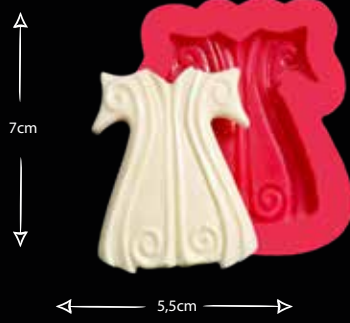

KAFTAN ÇİZGİLİ

Gıdaya uygundur
Food grade silicone mold
Ürün kodu/Product code: **32708**