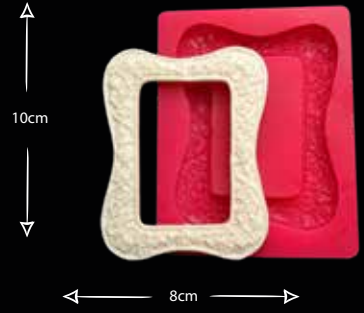

ÇİÇEKLİ ÇERÇEVE

Gıdaya uygundur
Food grade silicone mold
Ürün kodu/Product code: **32812**