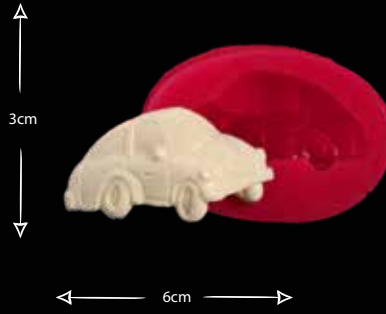

ARABA-2

Gıdaya uygundur
Food grade silicone mold
Ürün kodu/Product code: **32394**