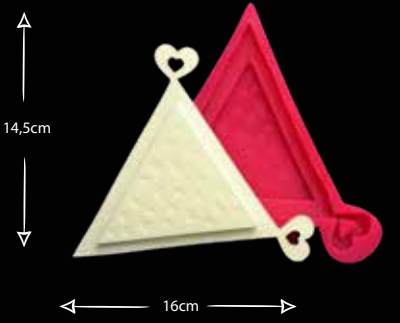

KALPLİ FLAMA

Gıdaya uygundur
Food grade silicone mold
Ürün kodu/Product code: **32827**