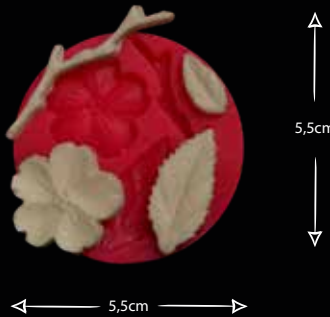

YAPRAK ÜSTÜ GÜL

Gıdaya uygundur
Food grade silicone mold
Ürün kodu/Product code: **32100**

PAPATYALI DİKDÖRTGEN

Gıdaya uygundur
Food grade silicone mold
Ürün kodu/Product code: **32101**

DÖRTLÜ 3D GÜL

Gıdaya uygundur
Food grade silicone mold
Ürün kodu/Product code: **32102**