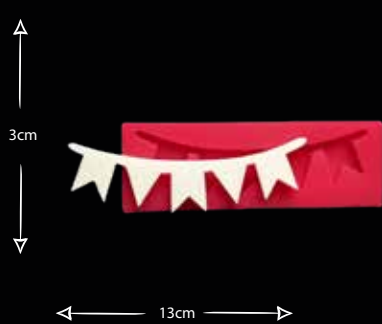

FLAMALAR

Gıdaya uygundur
Food grade silicone mold
Ürün kodu/Product code: **32828**