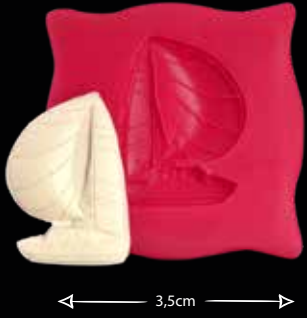

5cm

3,5cm

YELKENLİ

Gıdaya uygundur
Food grade silicone mold
Ürün kodu/Product code: **32171**