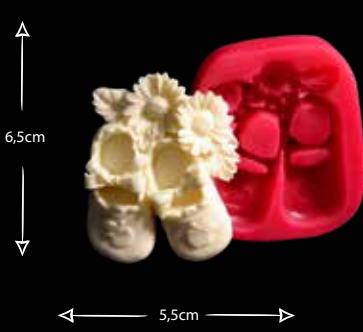

KIZ BEBEK AYAKKABI

Gıdaya uygundur
Food grade silicone mold
Ürün kodu/Product code: **32903**