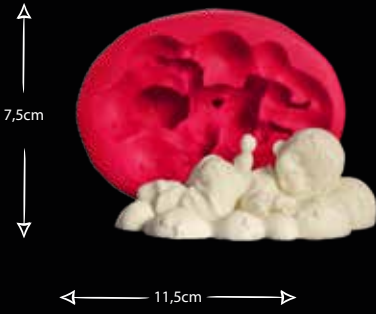

BULUTTA BEBEK

Gıdaya uygundur
Food grade silicone mold
Ürün kodu/Product code: **32032**