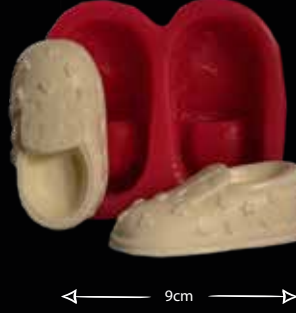

AYICIKLI PATİK

Gıdaya uygundur
Food grade silicone mold
Ürün kodu/Product code: **32129**