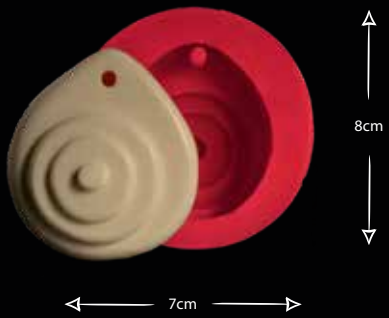

NAZAR BONCUĞU

Gıdaya uygundur
Food grade silicone mold
Ürün kodu/Product code: **32283**