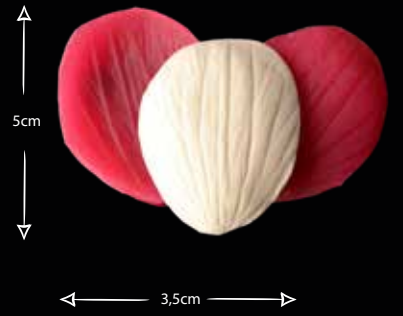

YAPRAK MODELLEME

Gıdaya uygundur
Food grade silicone mold
Ürün kodu/Product code: **32586**

YAPRAK MODELLEME

Gıdaya uygundur
Food grade silicone mold
Ürün kodu/Product code: **32587**

YAPRAK MODELLEME

Gıdaya uygundur
Food grade silicone mold
Ürün kodu/Product code: **32588**