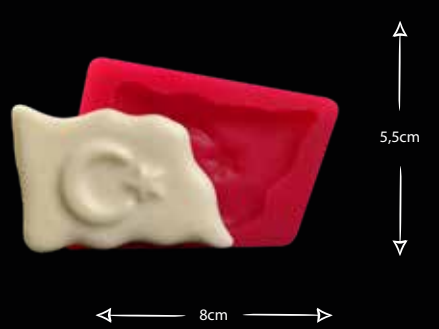

İNCE DALGALI BAYRAK

Gıdaya uygundur
Food grade silicone mold
Ürün kodu/Product code: **32469**