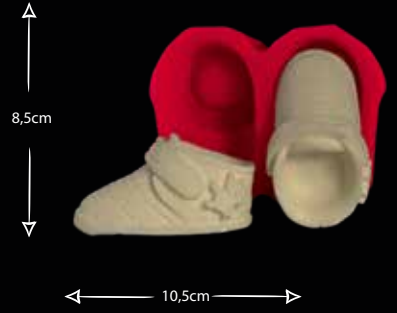

Gıdaya uygundur
Food grade silicone mold
Ürün kodu/Product code: **32177**

BEBEK MALZEMELERİ

Gıdaya uygundur
Food grade silicone mold
Ürün kodu/Product code: **32179**

BEBEK EŞYALARI

Gıdaya uygundur
Food grade silicone mold
Ürün kodu/Product code: **32182**