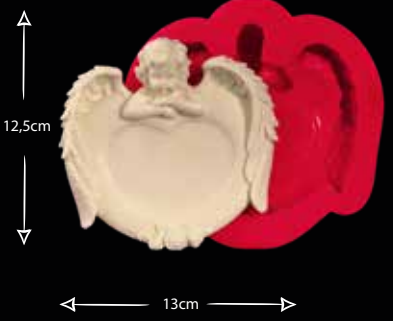

TEK MELEK ÇERÇEVE

Gıdaya uygundur
Food grade silicone mold
Ürün kodu/Product code: **32268**