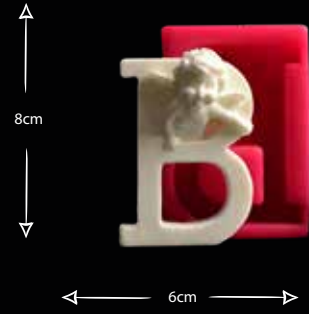

ROMANTİK ALFABE

Gıdaya uygundur
Food grade silicone mold
Ürün kodu/Product code: **32538**

ROMANTİK RAKAMLAR

Gıdaya uygundur
Food grade silicone mold
Ürün kodu/Product code: **32539**

MELEKLİ HARF A

Gıdaya uygundur
Food grade silicone mold
Ürün kodu/Product code: **32549**