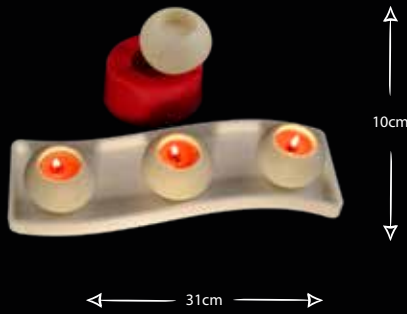

3D MUMLUK SET

Gıdaya uygundur
Food grade silicone mold
Ürün kodu/Product code: **32769**