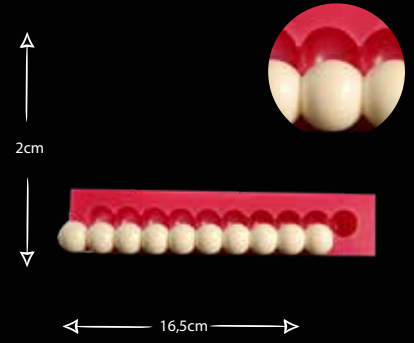

ZİNCİR TOP

Gıdaya uygundur
Food grade silicone mold
Ürün kodu/Product code: **32367**