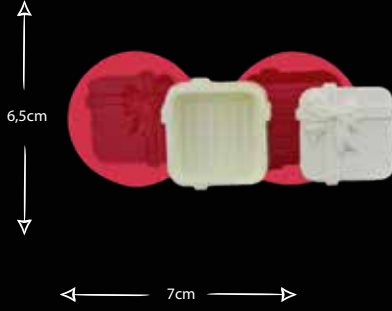

FİYONKLÜ HEDİYE KUTUSU

Gıdaya uygundur
Food grade silicone mold
Ürün kodu/Product code: **32850**