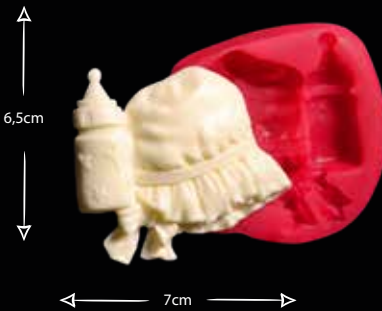

KIZ BEBEK BİBERON & ŞAPKA

Gıdaya uygundur
Food grade silicone mold
Ürün kodu/Product code: **32905**