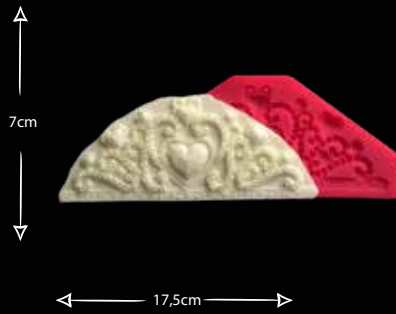

BÜYÜK TAÇ KALPLI

Gıdaya uygundur
Food grade silicone mold
Ürün kodu/Product code: **32659**