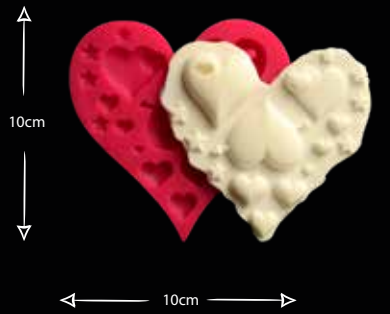

KALP İÇİNDE KALPLER

Gıdaya uygundur
Food grade silicone mold
Ürün kodu/Product code: **32770**