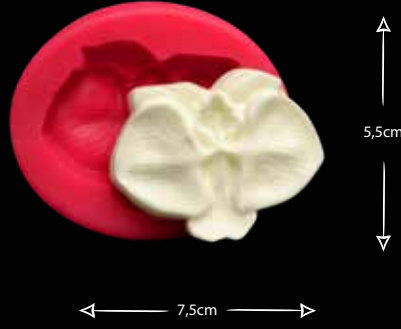

ORKİDE

Gıdaya uygundur
Food grade silicone mold
Ürün kodu/Product code: **32840**