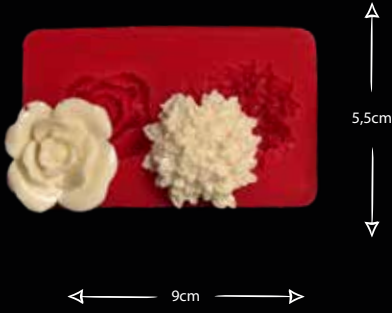

KALP GÜLLER

Gıdaya uygundur
Food grade silicone mold
Ürün kodu/Product code: **32118**

LAVANTA DEMET

Gıdaya uygundur
Food grade silicone mold
Ürün kodu/Product code: **32119**

ÇİFT GÜL

Gıdaya uygundur
Food grade silicone mold
Ürün kodu/Product code: **32120**