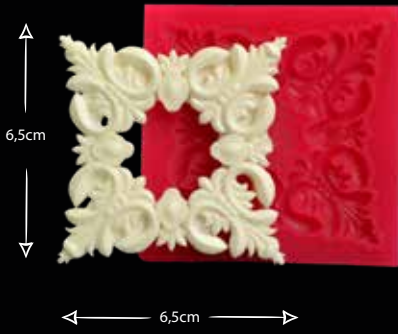

DEKOR NO 27

Gıdaya uygundur
Food grade silicone mold
Ürün kodu/Product code: **33010**