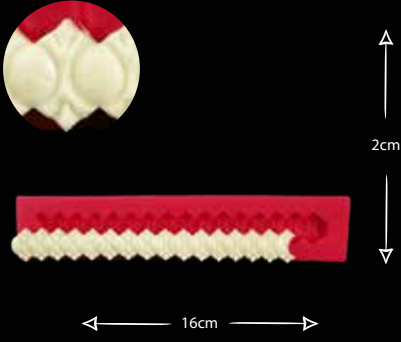

KEMER BORDÜR

Gıdaya uygundur
Food grade silicone mold
Ürün kodu/Product code: **32282**