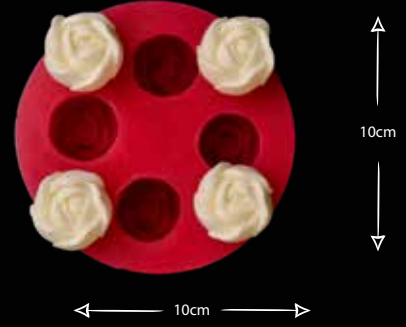

DÖRTLÜ 3D GÜL

Gıdaya uygundur
Food grade silicone mold
Ürün kodu/Product code: **32102**