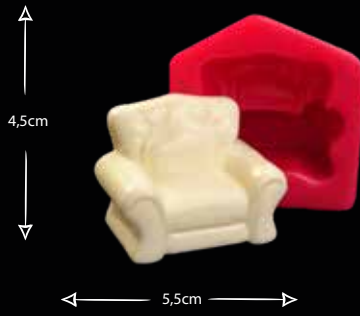

TEKLİ KOLTUK 2

Gıdaya uygundur
Food grade silicone mold
Ürün kodu/Product code: **32471**

BAHÇE KAPISI VE LAMBALARI

Gıdaya uygundur
Food grade silicone mold
Ürün kodu/Product code: **32620**

EV YAPIM SETİ