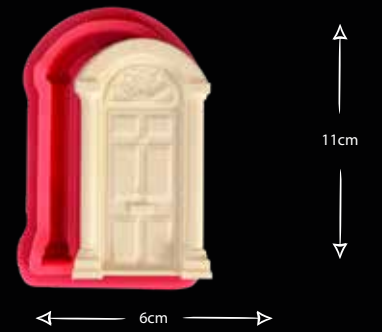

DEKORLU ÇERÇEVE 3

Gıdaya uygundur
Food grade silicone mold
Ürün kodu/Product code: **33050**

MADAME BORDÜR

Gıdaya uygundur
Food grade silicone mold
Ürün kodu/Product code: **33051**

PAPATYA SET

Gıdaya uygundur
Food grade silicone mold
Ürün kodu/Product code: **33053**