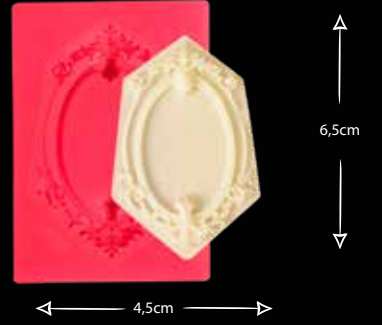

DEKORLU ÇERÇEVE 3

Gıdaya uygundur
Food grade silicone mold
Ürün kodu/Product code: **33050**

MADAME BORDÜR

Gıdaya uygundur
Food grade silicone mold
Ürün kodu/Product code: **33051**

PAPATYA SET

Gıdaya uygundur
Food grade silicone mold
Ürün kodu/Product code: **33053**