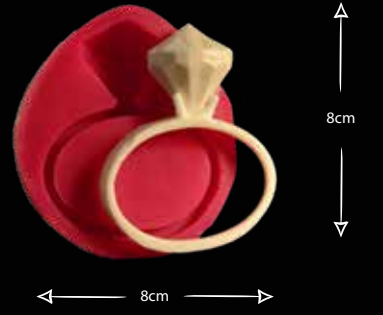

BÜYÜK TEK TAŞ YÜZÜK

Gıdaya uygundur
Food grade silicone mold
Ürün kodu/Product code: **32314**