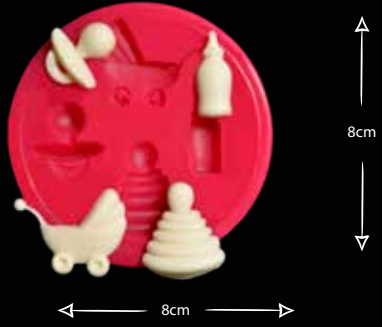

BEBEK SET

Gıdaya uygundur
Food grade silicone mold
Ürün kodu/Product code: **32917**