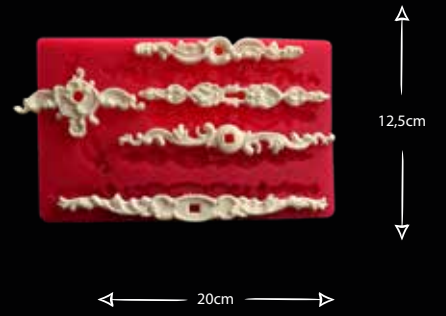

KİLİT BORDÜR

Gıdaya uygundur
Food grade silicone mold
Ürün kodu/Product code: **33028**