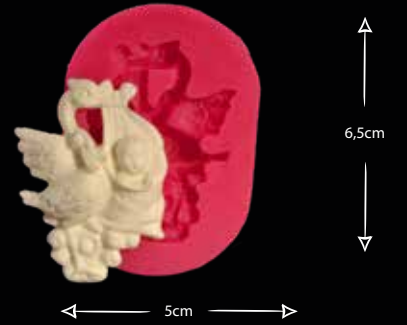

LEYLEK BEBEK

Gıdaya uygundur
Food grade silicone mold
Ürün kodu/Product code: **32015**

KANATLI BEBEK- KÜÇÜK

Gıdaya uygundur
Food grade silicone mold
Ürün kodu/Product code: **32016**

EL, AYAK, MANTAR, ARABA