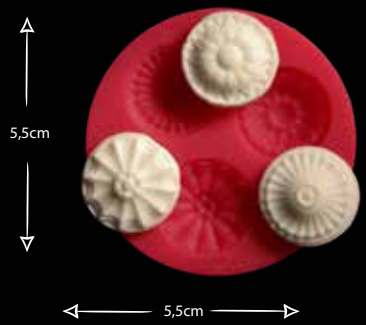

ÜÇLÜ MİN

Gıdaya uygundur
Food grade silicone mold
Ürün kodu/Product code: **32390**