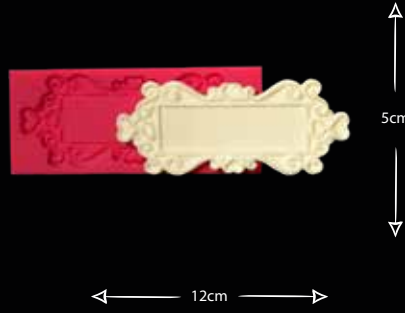

YAZI PLAKASI

Gıdaya uygundur
Food grade silicone mold
Ürün kodu/Product code: **32536**