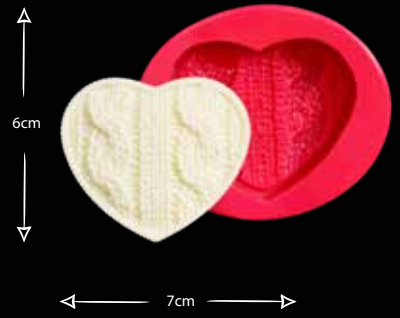

ÖRGÜLÜ KALP

Gıdaya uygundur
Food grade silicone mold
Ürün kodu/Product code: **32807**