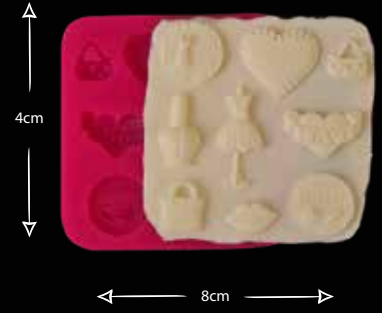

BAYAN FİGÜRLERİ 2

Gıdaya uygundur
Food grade silicone mold
Ürün kodu/Product code: **33071**