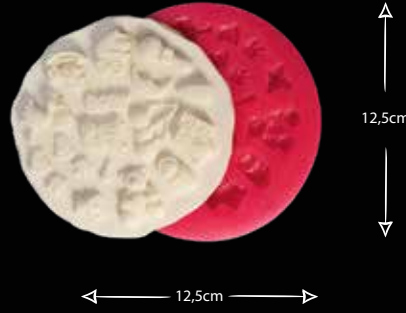

KARIŞIK BEBEK FİGÜRLERİ

Gıdaya uygundur
Food grade silicone mold
Ürün kodu/Product code: **32003**

KARIŞIK BEBEK FİGÜRLERİ, YUVARLAK

Gıdaya uygundur
Food grade silicone mold
Ürün kodu/Product code: **32006**