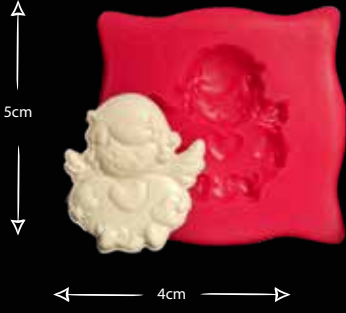

LEYLEK BEBEK

Gıdaya uygundur
Food grade silicone mold
Ürün kodu/Product code: **32015**

KANATLI BEBEK- KÜÇÜK

Gıdaya uygundur
Food grade silicone mold
Ürün kodu/Product code: **32016**

EL, AYAK, MANTAR, ARABA