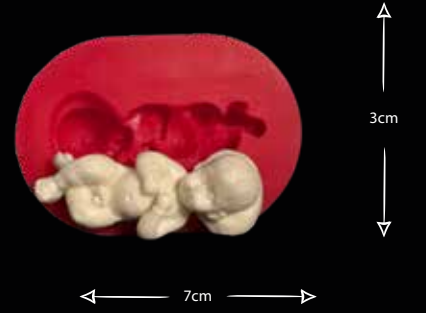

KARIŞIK BEBEK FİGÜRLERİ

Gıdaya uygundur
Food grade silicone mold
Ürün kodu/Product code: **32003**

KARIŞIK BEBEK FİGÜRLERİ, YUVARLAK

Gıdaya uygundur
Food grade silicone mold
Ürün kodu/Product code: **32006**