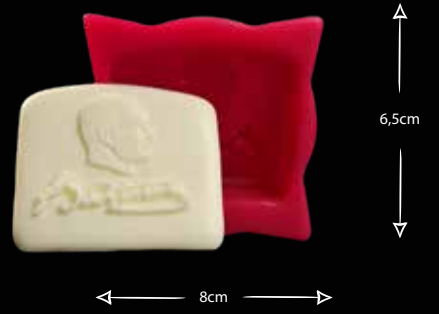

ATATÜRK BÜSTÜ, MASA ÜSTÜ

Gıdaya uygundur
Food grade silicone mold
Ürün kodu/Product code: **32463**