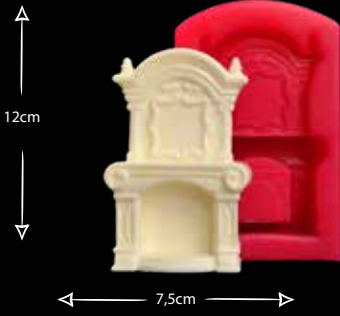

ŞÖMİNE

Gıdaya uygundur
Food grade silicone mold
Ürün kodu/Product code: **32453**