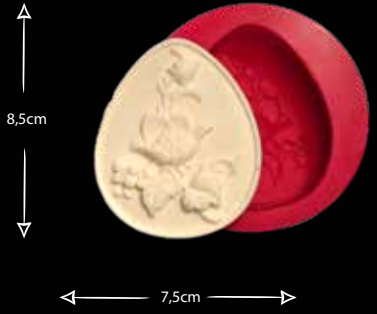

DAMLA ŞEKLİ ÇİÇEK

Gıdaya uygundur
Food grade silicone mold
Ürün kodu/Product code: **32092**