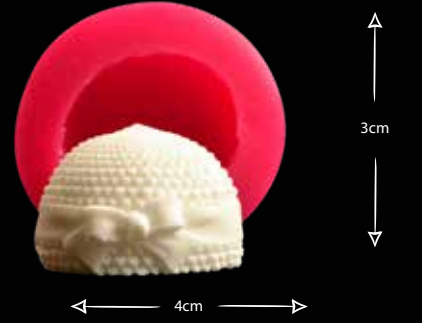

BAYAN BERE

Gıdaya uygundur
Food grade silicone mold
Ürün kodu/Product code: **32718**