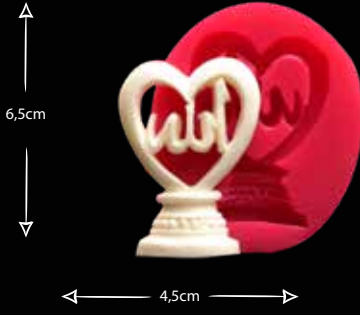

ALLAH YAZILI BİBLO

Gıdaya uygundur
Food grade silicone mold
Ürün kodu/Product code: **32286**