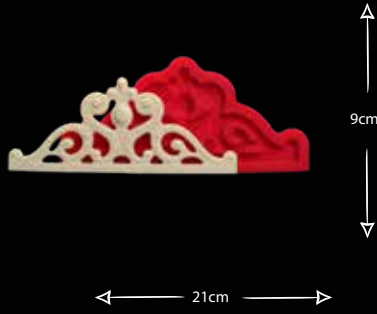

BEŞLİ YAZI PLAKASI

Gıdaya uygundur
Food grade silicone mold
Ürün kodu/Product code: **33029**

ELMASLI TAÇ

Gıdaya uygundur
Food grade silicone mold
Ürün kodu/Product code: **32443**

KOLYE BORDÜR - 2

Gıdaya uygundur
Food grade silicone mold
Ürün kodu/Product code: **33031**