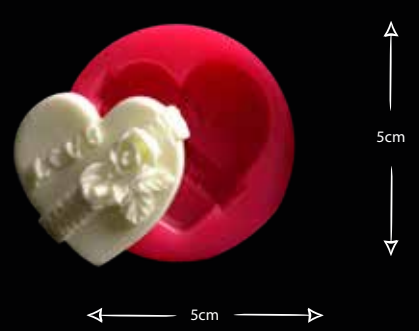

LOVE YAZILI KALP

Gıdaya uygundur
Food grade silicone mold
Ürün kodu/Product code: **32582**

ROMANTİK KUMRULAR

Gıdaya uygundur
Food grade silicone mold
Ürün kodu/Product code: **32621**

KALP İÇİNDE KELEBEK