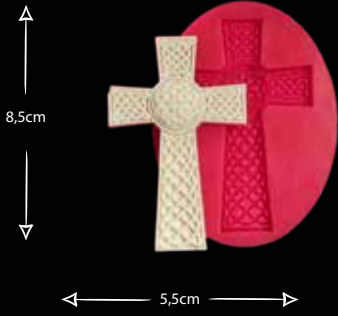

THE CROSS

Gıdaya uygundur
Food grade silicone mold
Ürün kodu/Product code: **32304**