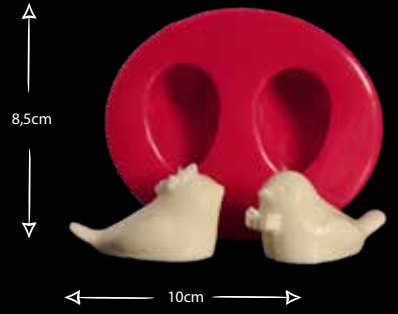

DALGALI LOVE

Gıdaya uygundur
Food grade silicone mold
Ürün kodu/Product code: **32329**

DESENLİ KALP

Gıdaya uygundur
Food grade silicone mold
Ürün kodu/Product code: **32333**

GROOM CUPCAKE

Gıdaya uygundur
Food grade silicone mold
Ürün kodu/Product code: **32371**

BRIDE CUPCAKE

Gıdaya uygundur
Food grade silicone mold
Ürün kodu/Product code: **32372**

DESENLİ UFAK KALP

Gıdaya uygundur
Food grade silicone mold
Ürün kodu/Product code: **32389**

ÇİFTE KUMRULAR

Gıdaya uygundur
Food grade silicone mold
Ürün kodu/Product code: **32408**