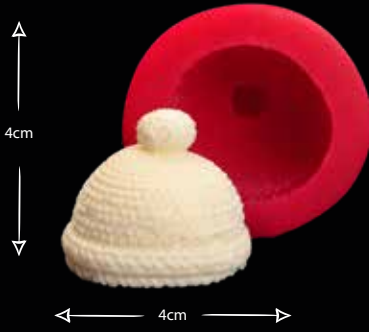

ŞAPKA

Gıdaya uygundur
Food grade silicone mold
Ürün kodu/Product code: **32402**