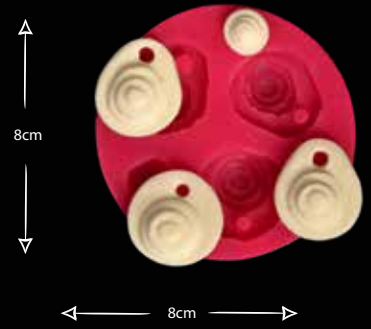

DEKORLU İKİLİ ÇERÇEVE

Gıdaya uygundur
Food grade silicone mold
Ürün kodu/Product code: **33060**

FİYONKLU MİNİ KARE ÇERÇEVE

Gıdaya uygundur
Food grade silicone mold
Ürün kodu/Product code: **33061**

BOY BOY NAZAR BONCUĞU