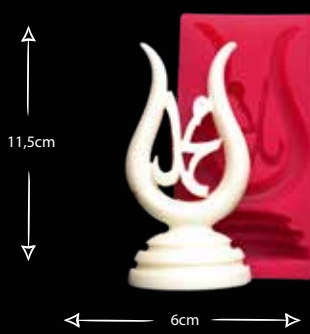

DİNİ FİGÜR -4

Gıdaya uygundur
Food grade silicone mold
Ürün kodu/Product code: **32842**