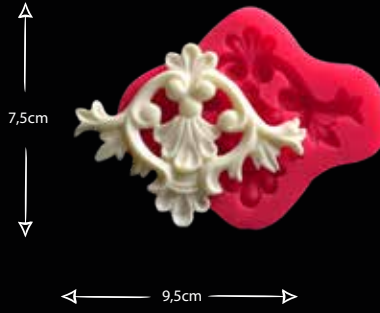

KÖŞE BORDÜR

Gıdaya uygundur
Food grade silicone mold
Ürün kodu/Product code: **32665**