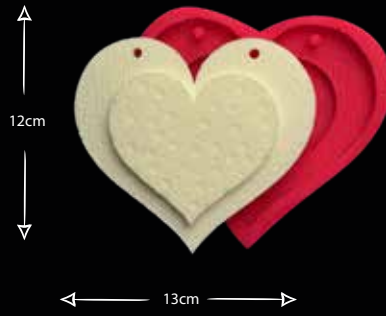

ASKILIKLI KATLI KALP

Gıdaya uygundur
Food grade silicone mold
Ürün kodu/Product code: **32826**