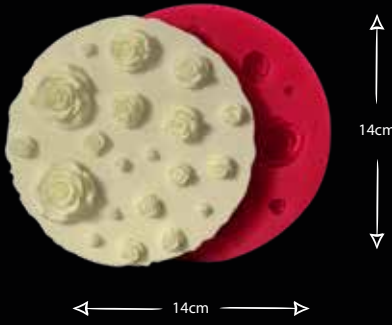

YİRMİLİ GÜL SETİ

Gıdaya uygundur
Food grade silicone mold
Ürün kodu/Product code: **32644**