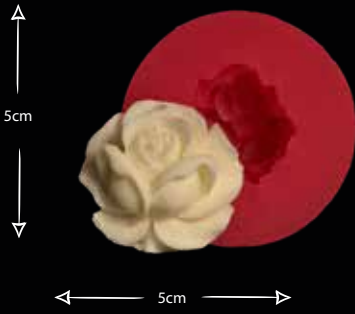

YAPRAK

Gıdaya uygundur
Food grade silicone mold
Ürün kodu/Product code: **32085**

KIRAZ SET

Gıdaya uygundur
Food grade silicone mold
Ürün kodu/Product code: **32715**

DÖRTLÜ GÜL

Gıdaya uygundur
Food grade silicone mold
Ürün kodu/Product code: **32067**