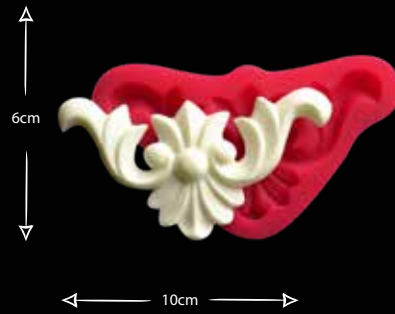

DEKOR NO 11

Gıdaya uygundur
Food grade silicone mold
Ürün kodu/Product code: **32671**