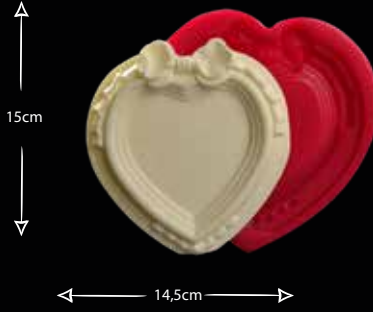

BÜYÜK KALP ÇERÇEVE

Gıdaya uygundur
Food grade silicone mold
Ürün kodu/Product code: **32470**