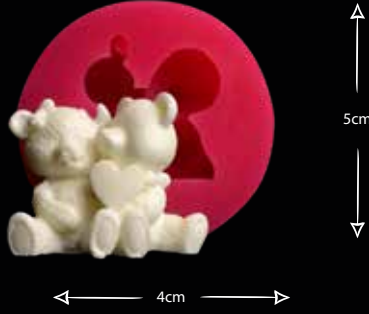

SEVİMLİ LOVE

Gıdaya uygundur
Food grade silicone mold
Ürün kodu/Product code: **32781**

LOVE KALPLER

Gıdaya uygundur
Food grade silicone mold
Ürün kodu/Product code: **32782**

GÜLLÜ LOVE

Gıdaya uygundur
Food grade silicone mold
Ürün kodu/Product code: **32783**