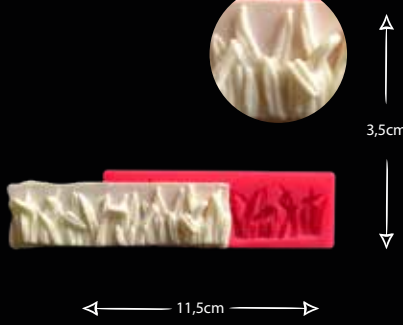

ÇİMEN

Gıdaya uygundur
Food grade silicone mold
Ürün kodu/Product code: **32651**