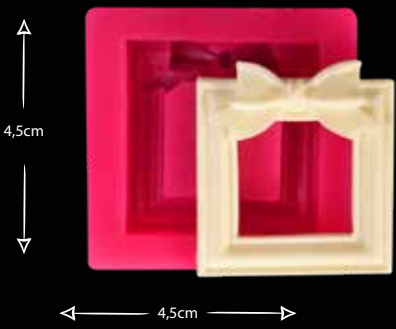

DEKORLU İKİLİ ÇERÇEVE

Gıdaya uygundur
Food grade silicone mold
Ürün kodu/Product code: **33060**

FİYONKLU MİNİ KARE ÇERÇEVE

Gıdaya uygundur
Food grade silicone mold
Ürün kodu/Product code: **33061**

BOY BOY NAZAR BONCUĞU