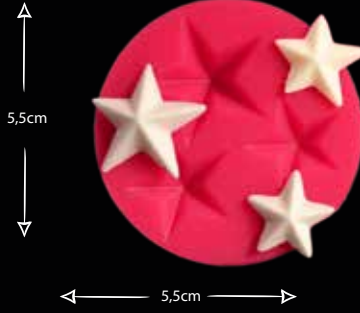

ITS A GIRL CUPCAKE

Gıdaya uygundur
Food grade silicone mold
Ürün kodu/Product code: **32374**

BEBEK AYAKLARI CUPCAKE

Gıdaya uygundur
Food grade silicone mold
Ürün kodu/Product code: **32376**

ÜÇLÜ YILDIZ

Gıdaya uygundur
Food grade silicone mold
Ürün kodu/Product code: **32385**