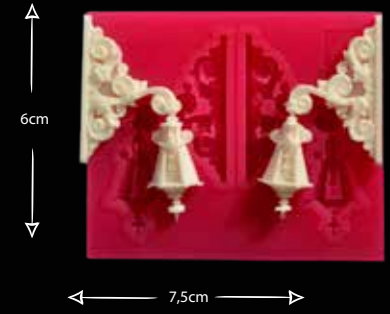

BAHÇE LAMBALARI

Gıdaya uygundur
Food grade silicone mold
Ürün kodu/Product code: **32993**