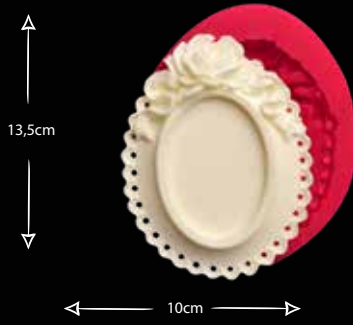

GÜLLÜ OVAL ÇERÇEVE

Gıdaya uygundur
Food grade silicone mold
Ürün kodu/Product code: **32811**