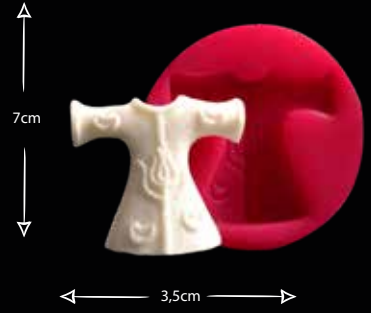

KÜÇÜK KAFTAN

Gıdaya uygundur
Food grade silicone mold
Ürün kodu/Product code: **32580**