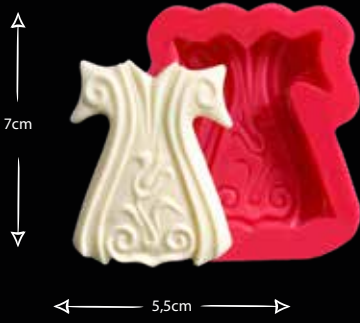

ATATÜRK

Gıdaya uygundur
Food grade silicone mold
Ürün kodu/Product code: **32464**

ATATÜRK İMZALI PORTRE

Gıdaya uygundur
Food grade silicone mold
Ürün kodu/Product code: **32465**

İNCE DALGALI BAYRAK

Gıdaya uygundur
Food grade silicone mold
Ürün kodu/Product code: **32469**

DİNİ FİGÜR-1A

Gıdaya uygundur
Food grade silicone mold
Ürün kodu/Product code: **32578**

DİNİ FİGÜR-2M

Gıdaya uygundur
Food grade silicone mold
Ürün kodu/Product code: **32578**

KÜÇÜK KAFTAN

Gıdaya uygundur
Food grade silicone mold
Ürün kodu/Product code: **32580**