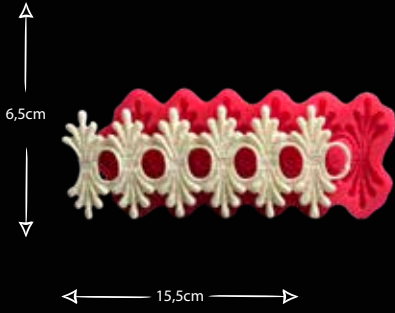

DELİKLİ BORDÜR

Gıdaya uygundur
Food grade silicone mold
Ürün kodu/Product code: **32663**