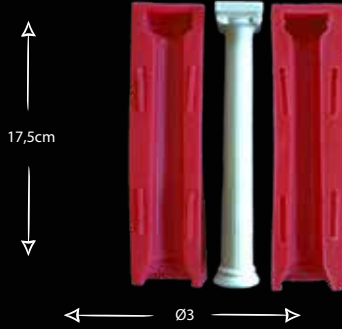

3D SÜTUN 2

Gıdaya uygundur
Food grade silicone mold
Ürün kodu/Product code: **33100**