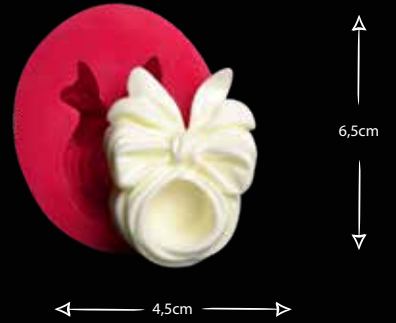

FİYONK MODELLİ MUMLUK

Gıdaya uygundur
Food grade silicone mold
Ürün kodu/Product code: **32778**