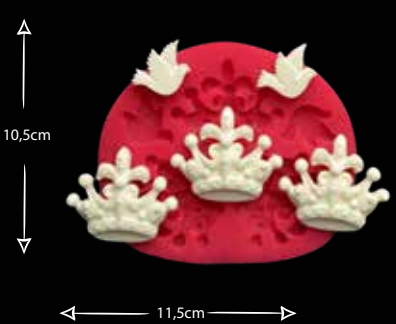

ÜÇLÜ TAÇ & KUŞLAR

Gıdaya uygundur
Food grade silicone mold
Ürün kodu/Product code: **32837**