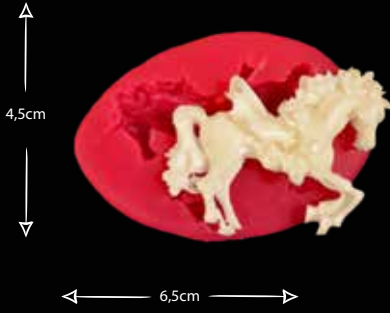

SÜSLÜ AT

Gıdaya uygundur
Food grade silicone mold
Ürün kodu/Product code: **33111**