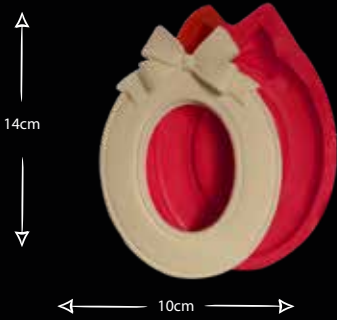

FİYONKLU OVAL ÇERÇEVE

Gıdaya uygundur
Food grade silicone mold
Ürün kodu/Product code: **32816**