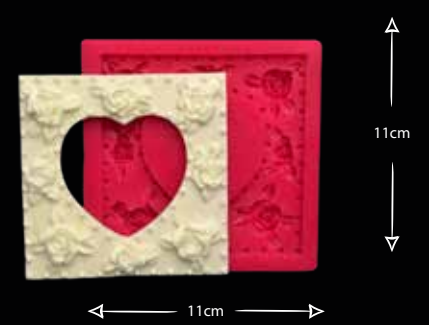

GÜLLÜ & KALPLI ÇERÇEVE

Gıdaya uygundur
Food grade silicone mold
Ürün kodu/Product code: **32809**