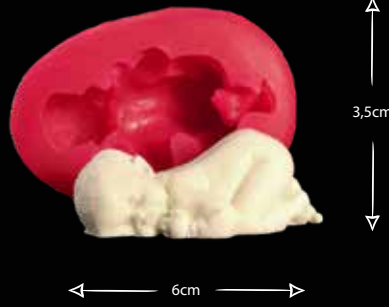

BEBEK

Gıdaya uygundur
Food grade silicone mold
Ürün kodu/Product code: **32011**