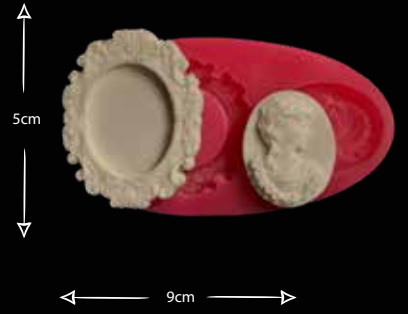

CAMEO KADINLI ÇERÇEVE

Gıdaya uygundur
Food grade silicone mold
Ürün kodu/Product code: **32062**