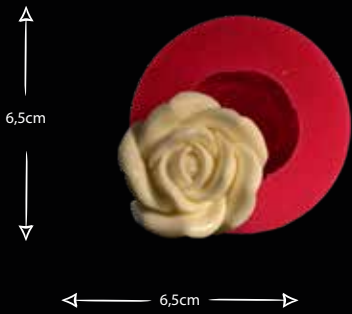

KATLI GÜL TEKLİ 3D

Gıdaya uygundur
Food grade silicone mold
Ürün kodu/Product code: **32093**