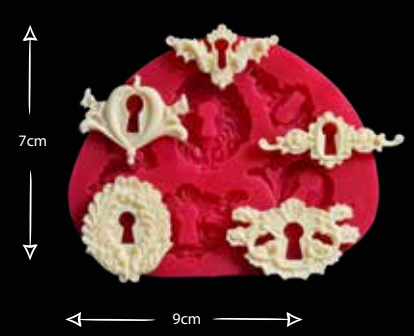

Gıdaya uygundur
Food grade silicone mold
Ürün kodu/Product code: **32839**

GANSTERLER

Gıdaya uygundur
Food grade silicone mold
Ürün kodu/Product code: **32852**

BAHÇE SETİ

Gıdaya uygundur
Food grade silicone mold
Ürün kodu/Product code: **32853**