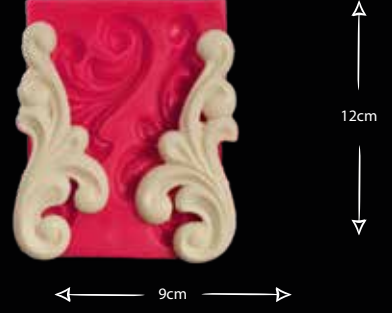

ÇİFTLİ BORDÜR

Gıdaya uygundur
Food grade silicone mold
Ürün kodu/Product code: **32350**