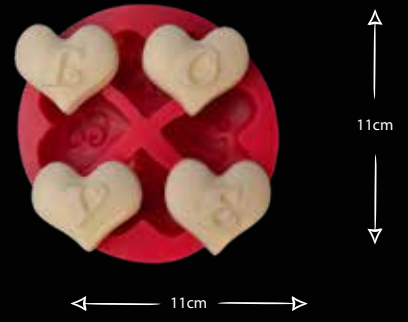

LOVE KALPLER

Gıdaya uygundur
Food grade silicone mold
Ürün kodu/Product code: **32782**