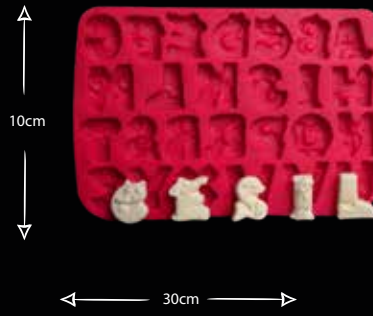

SEVİMLİ ALFABE

Gıdaya uygundur
Food grade silicone mold
Ürün kodu/Product code: **32765**