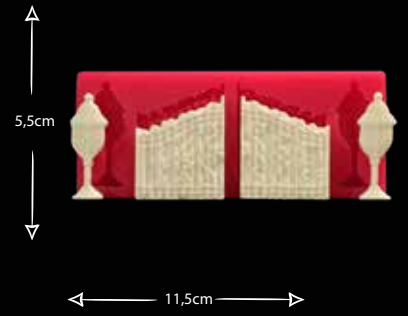

TEKLİ KOLTUK 2

Gıdaya uygundur
Food grade silicone mold
Ürün kodu/Product code: **32471**

BAHÇE KAPISI VE LAMBALARI

Gıdaya uygundur
Food grade silicone mold
Ürün kodu/Product code: **32620**

EV YAPIM SETİ