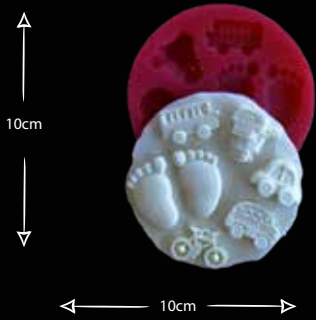

BİSİKLET & TAŞITLAR SET

Gıdaya uygundur
Food grade silicone mold
Ürün kodu/Product code: **33077**