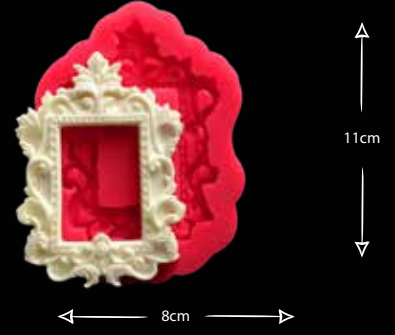

KARE ÇERÇEVE

Gıdaya uygundur
Food grade silicone mold
Ürün kodu/Product code: **32263**

OVAL ÇERÇEVE

Gıdaya uygundur
Food grade silicone mold
Ürün kodu/Product code: **32264**

İKİ MELEK ÇERÇEVE

Gıdaya uygundur
Food grade silicone mold
Ürün kodu/Product code: **32265**