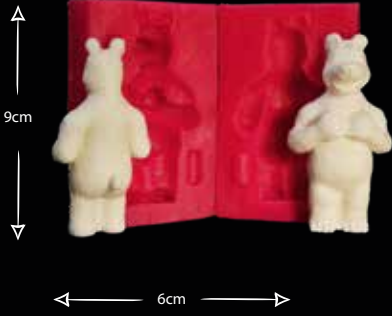

3D AYIÇIK

Gıdaya uygundur
Food grade silicone mold
Ürün kodu/Product code: **32155**