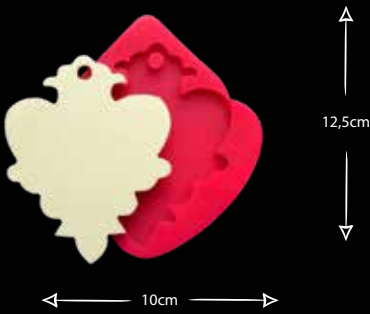

ASKILIKLI DEKORATİF PLAKA

Gıdaya uygundur
Food grade silicone mold
Ürün kodu/Product code: **32825**