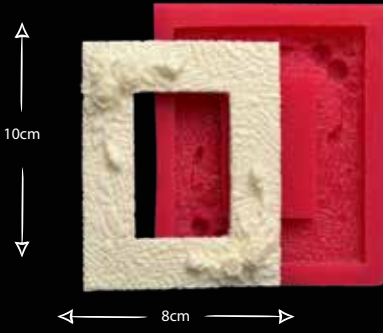

GÜLLÜ DİKDÖRTGEN ÇERÇEVE

Gıdaya uygundur
Food grade silicone mold
Ürün kodu/Product code: **32810**