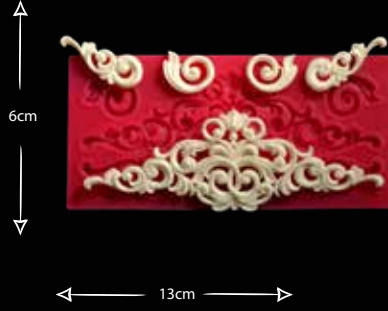

DEKOR NO 15

Gıdaya uygundur
Food grade silicone mold
Ürün kodu/Product code: **32998**