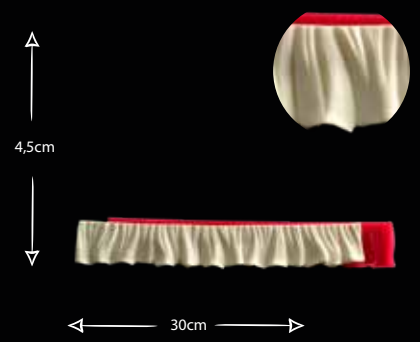

PERDE BORDÜR

Gıdaya uygundur
Food grade silicone mold
Ürün kodu/Product code: **32597**