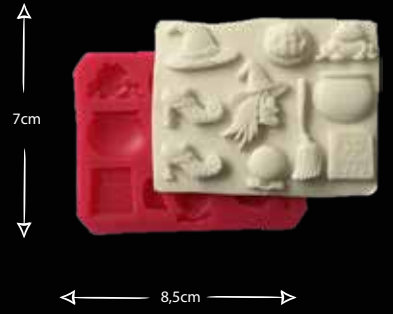

CADILAR BAYRAMI SETİ

Gıdaya uygundur
Food grade silicone mold
Ürün kodu/Product code: **33163**