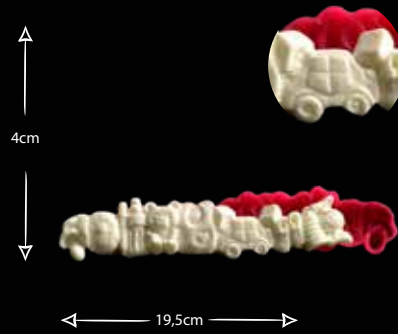

BEBEK SETİ BORDÜR

Gıdaya uygundur
Food grade silicone mold
Ürün kodu/Product code: **32599**