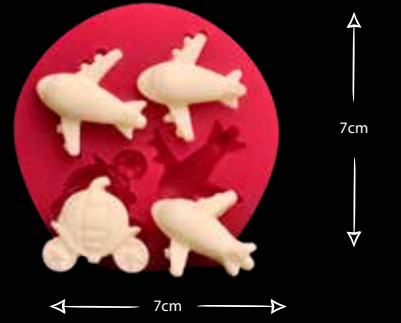

ÇİÇEKLİ VOSVOS

Gıdaya uygundur
Food grade silicone mold
Ürün kodu/Product code: **32679**

FİYONKLU VOSVOS

Gıdaya uygundur
Food grade silicone mold
Ürün kodu/Product code: **32680**

ÜSTÜ AÇIK VOSVOS

Gıdaya uygundur
Food grade silicone mold
Ürün kodu/Product code: **32681**