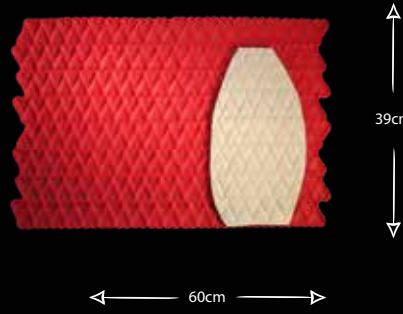

KALPLER

Gıdaya uygundur
Food grade silicone mold
Ürün kodu/Product code: **32612**