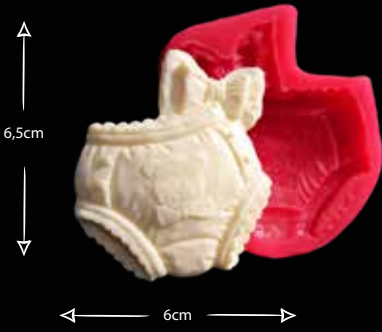

ERKEK BEBEK ÇAMAŞIRI

Gıdaya uygundur
Food grade silicone mold
Ürün kodu/Product code: **32902**