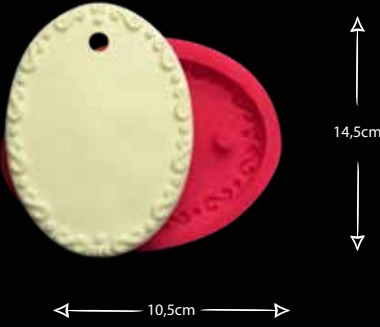

ASKILIKLI DESENİ PLAKA

Gıdaya uygundur
Food grade silicone mold
Ürün kodu/Product code: **32823**