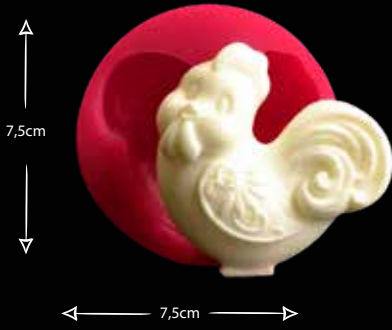

TOMBUL HORUZ

Gıdaya uygundur
Food grade silicone mold
Ürün kodu/Product code: **32741**