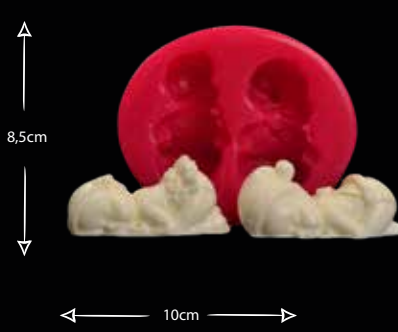

NOEL BEBEKLERİ

Gıdaya uygundur
Food grade silicone mold
Ürün kodu/Product code: **32404**