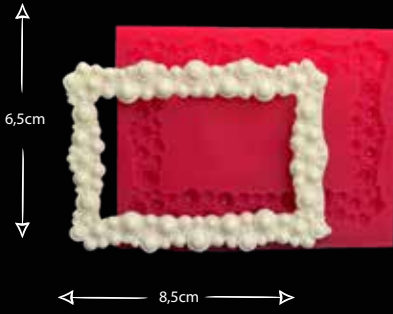

LALELİ ÇERÇEVE

Gıdaya uygundur
Food grade silicone mold
Ürün kodu/Product code: **32967**

MELEKLİ KÜÇÜK ÇERÇEVE

Gıdaya uygundur
Food grade silicone mold
Ürün kodu/Product code: **32968**

DEKOR NO 27

Gıdaya uygundur
Food grade silicone mold
Ürün kodu/Product code: **33010**