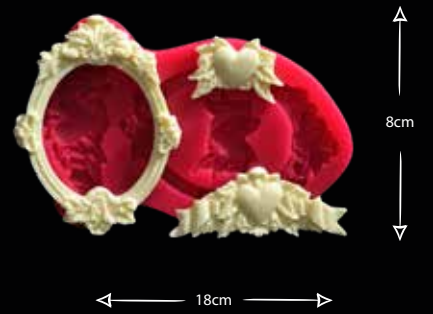

KALP DEKORLAR & ÇERÇEVE

Gıdaya uygundur
Food grade silicone mold
Ürün kodu/Product code: **32864**