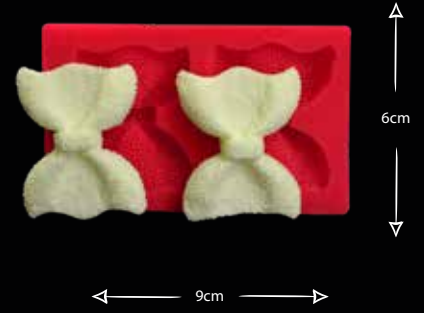

ÇİFT KABARTMA PAPYON

Gıdaya uygundur
Food grade silicone mold
Ürün kodu/Product code: **32436**