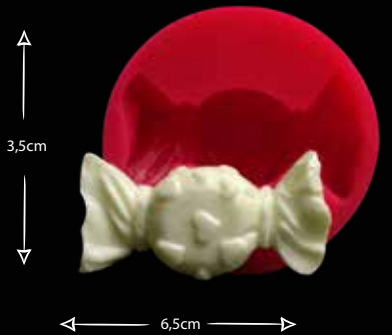

ŞEKER

Gıdaya uygundur
Food grade silicone mold
Ürün kodu/Product code: **32236**