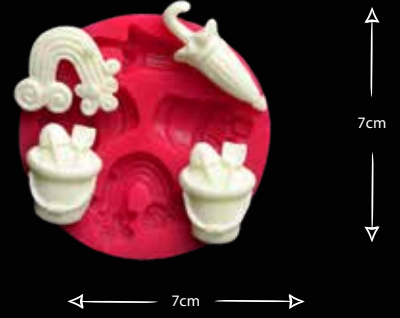

GÖKKUŞAĞI-YAZ SET

Gıdaya uygundur
Food grade silicone mold
Ürün kodu/Product code: **32696**