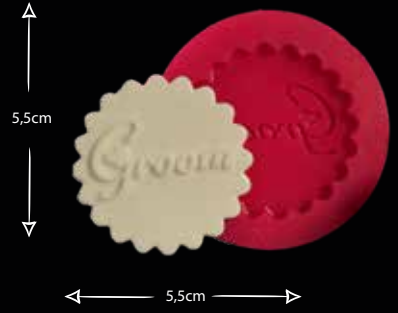

GROOM CUPCAKE

Gıdaya uygundur
Food grade silicone mold
Ürün kodu/Product code: **32371**