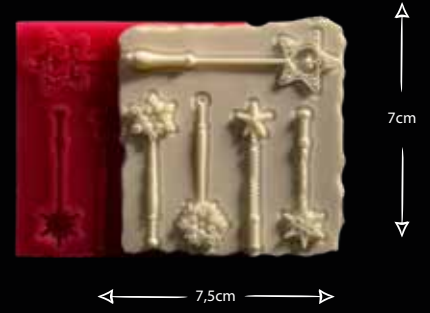

ŞİHRİBAZ SETİ

Gıdaya uygundur
Food grade silicone mold
Ürün kodu/Product code: **32867**

GÖKKUŞAĞI SET

Gıdaya uygundur
Food grade silicone mold
Ürün kodu/Product code: **32868**

ÇOKLU TÜYLER - 2

Gıdaya uygundur
Food grade silicone mold
Ürün kodu/Product code: **32920**