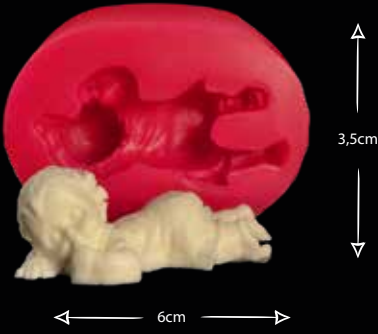

BEBEK

Gıdaya uygundur
Food grade silicone mold
Ürün kodu/Product code: **32010**