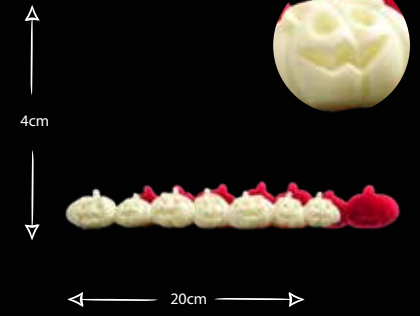

PERDE BORDÜR

Gıdaya uygundur
Food grade silicone mold
Ürün kodu/Product code: **32597**

TEK BORDÜR

Gıdaya uygundur
Food grade silicone mold
Ürün kodu/Product code: **32444**

DALGALAR BORDÜR

Gıdaya uygundur
Food grade silicone mold
Ürün kodu/Product code: **32600**