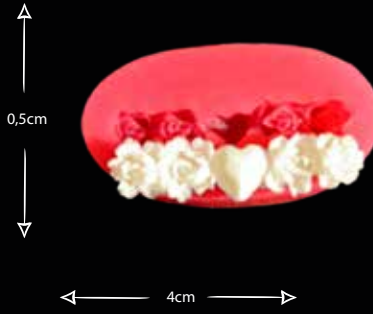

SARMAŞIK ALFABE

Gıdaya uygundur
Food grade silicone mold
Ürün kodu/Product code: **33113**

ÇİÇEK & YAPRAKLAR YAN DEKOR

Gıdaya uygundur
Food grade silicone mold
Ürün kodu/Product code: **33114**

KALPLİ MİNİ GÜLLER