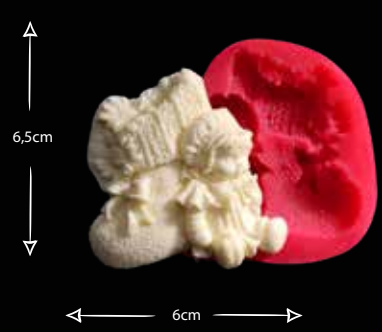

KIZ BEBEK PATİĞİ

Gıdaya uygundur
Food grade silicone mold
Ürün kodu/Product code: **32904**