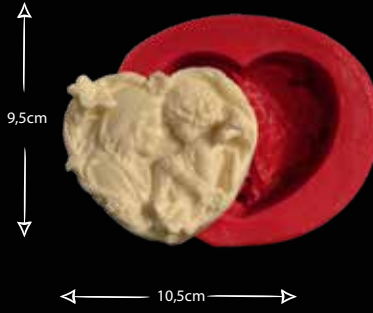

KALP İÇİNDE KADIN

Gıdaya uygundur
Food grade silicone mold
Ürün kodu/Product code: **32030**

ÇİÇEKLİ KIZ

Gıdaya uygundur
Food grade silicone mold
Ürün kodu/Product code: **32031**

KANATLI OVAL ANNE

Gıdaya uygundur
Food grade silicone mold
Ürün kodu/Product code: **32048**