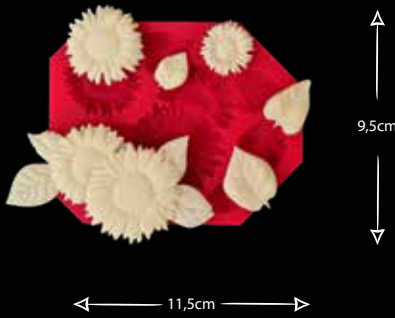

DEKORLU ÇERÇEVE 3

Gıdaya uygundur
Food grade silicone mold
Ürün kodu/Product code: **33050**

MADAME BORDÜR

Gıdaya uygundur
Food grade silicone mold
Ürün kodu/Product code: **33051**

PAPATYA SET

Gıdaya uygundur
Food grade silicone mold
Ürün kodu/Product code: **33053**