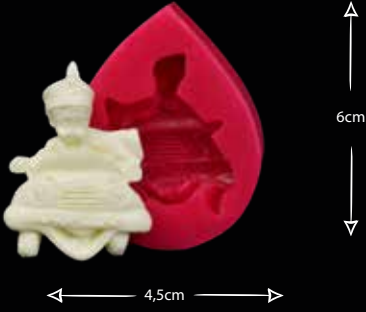

ATLIKARINCA KARIŞIK FİGÜR

Gıdaya uygundur
Food grade silicone mold
Ürün kodu/Product code: **32855**

TAÇ SET

Gıdaya uygundur
Food grade silicone mold
Ürün kodu/Product code: **32891**

SÜNNET ÇOCUĞU - 1

Gıdaya uygundur
Food grade silicone mold
Ürün kodu/Product code: **32892**