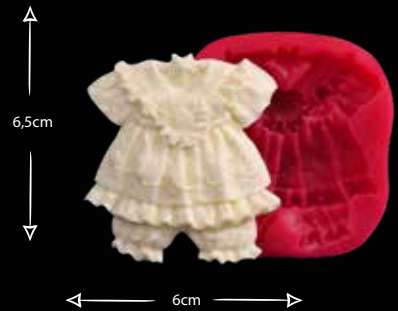

KIZ BEBEK TULUMU

Gıdaya uygundur
Food grade silicone mold
Ürün kodu/Product code: **32907**