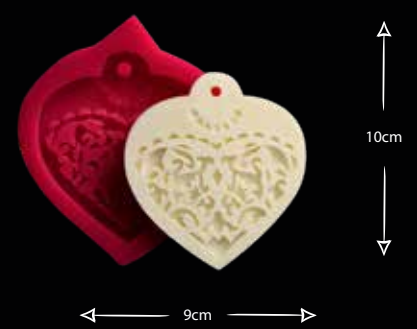

ASKILIKLI GALİN MODEL

Gıdaya uygundur
Food grade silicone mold
Ürün kodu/Product code: **32798**