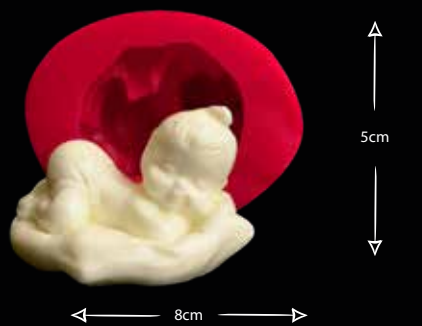

UYKUCU BEBEK

Gıdaya uygundur
Food grade silicone mold
Ürün kodu/Product code: **32740**