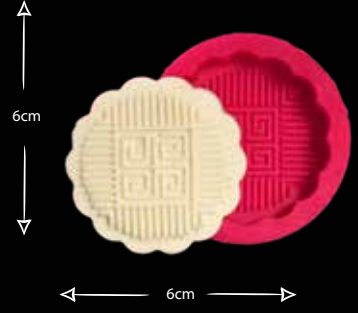

TOPPER DESEN MODEL

Gıdaya uygundur
Food grade silicone mold
Ürün kodu/Product code: **32380**