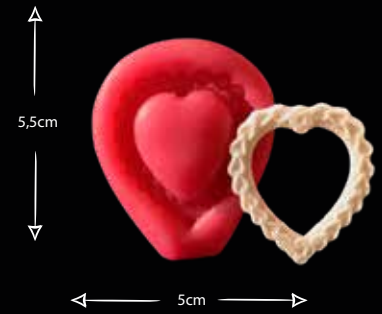

KALP DESENİ ÇERÇEVE

Gıdaya uygundur
Food grade silicone mold
Ürün kodu/Product code: **32511**