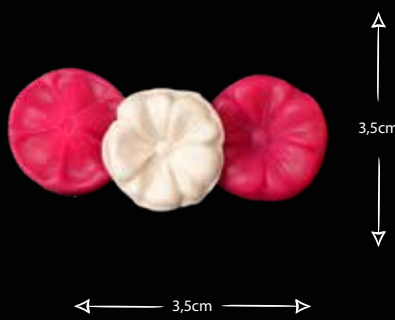

ÇİÇEK MODELLEME YUVARLAK

Gıdaya uygundur
Food grade silicone mold
Ürün kodu/Product code: **32546**