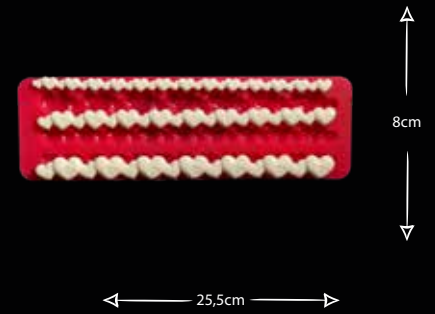

DANTEL BORDÜR

Gıdaya uygundur
Food grade silicone mold
Ürün kodu/Product code: **32737**

DANTEL BORDÜR - 4

Gıdaya uygundur
Food grade silicone mold
Ürün kodu/Product code: **32738**

DANTEL BORDÜR - 5

Gıdaya uygundur
Food grade silicone mold
Ürün kodu/Product code: **32739**