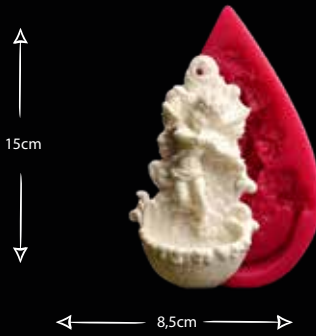

KEMANCI ÇOCUK ÇEŞMESİ

Gıdaya uygundur
Food grade silicone mold
Ürün kodu/Product code: **32425**