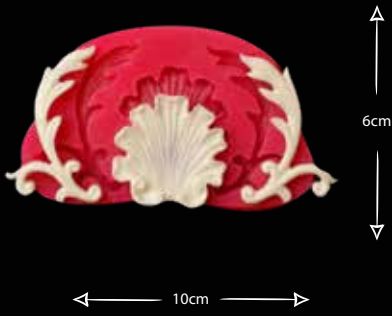

YAPRAK BORDÜR

Gıdaya uygundur
Food grade silicone mold
Ürün kodu/Product code: **32871**