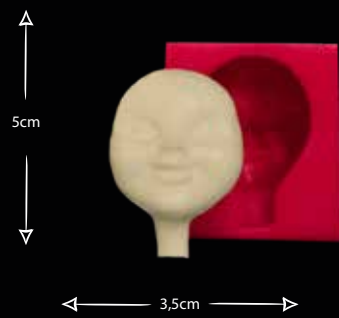

YÜZ MODELLEME NO1 İKİLİ

Gıdaya uygundur
Food grade silicone mold
Ürün kodu/Product code: **32623**

YÜZ MODELLEME NO2 TEKLİ

Gıdaya uygundur
Food grade silicone mold
Ürün kodu/Product code: **32624**

YÜZ MODELLEME NO3 TEKLİ KIZ