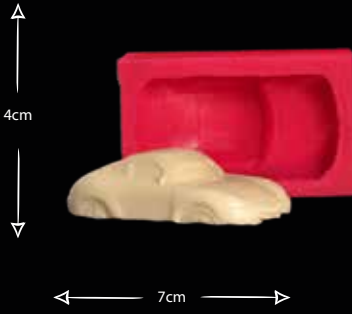

SPOR ARABA

Gıdaya uygundur
Food grade silicone mold
Ürün kodu/Product code: **32343**