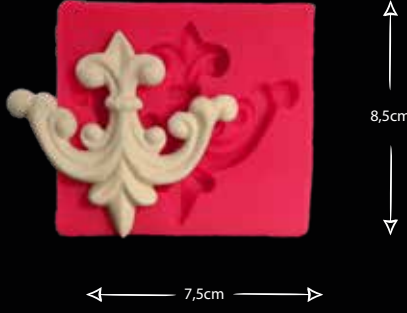

YAN BORDÜR

Gıdaya uygundur
Food grade silicone mold
Ürün kodu/Product code: **32209**

YEDİLİ DAMASK DESEN

Gıdaya uygundur
Food grade silicone mold
Ürün kodu/Product code: **32280**

KEMER BORDÜR

Gıdaya uygundur
Food grade silicone mold
Ürün kodu/Product code: **32282**