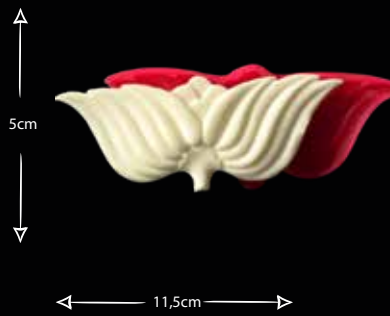

FİSKİYE

Gıdaya uygundur
Food grade silicone mold
Ürün kodu/Product code: **32604**