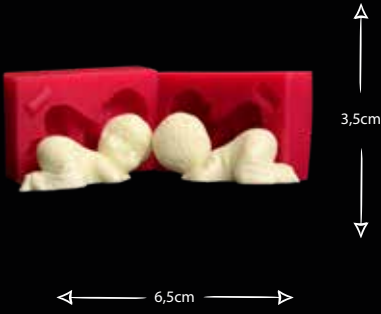

DOĞUM PANOSU SETİ

Gıdaya uygundur
Food grade silicone mold
Ürün kodu/Product code: **32677**

KRALİYET SETİ

Gıdaya uygundur
Food grade silicone mold
Ürün kodu/Product code: **32688**

BEBEK EL AYAK PLAKA

Gıdaya uygundur
Food grade silicone mold
Ürün kodu/Product code: **32702**