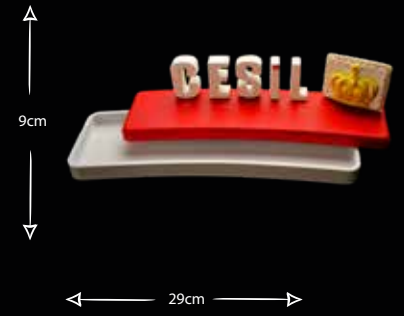

Gıdaya uygundur
Food grade silicone mold
Ürün kodu/Product code: **33036**

YILBAŞI TEMALI SET - 2

Gıdaya uygundur
Food grade silicone mold
Ürün kodu/Product code: **33037**

KARTANELERİ

Gıdaya uygundur
Food grade silicone mold
Ürün kodu/Product code: **33038**