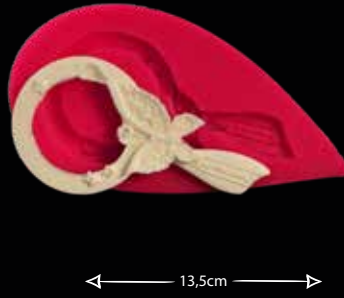

KELEBEKLİ AYNA

Gıdaya uygundur
Food grade silicone mold
Ürün kodu/Product code: **32262**

CAMEO OVAL

Gıdaya uygundur
Food grade silicone mold
Ürün kodu/Product code: **32294**

MAKAS, MAKARA, YÜKSÜK

Gıdaya uygundur
Food grade silicone mold
Ürün kodu/Product code: **32364**