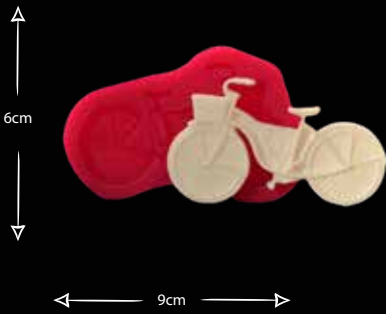

BİSİKLET

Gıdaya uygundur
Food grade silicone mold
Ürün kodu/Product code: **32503**