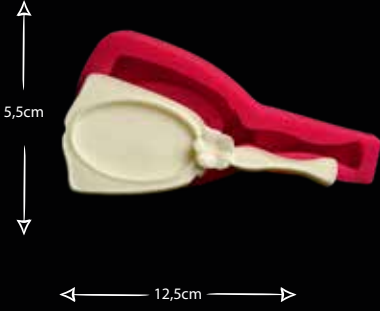

MÜCEVHER

Gıdaya uygundur
Food grade silicone mold
Ürün kodu/Product code: **32712**

NEVRESİM KARE PANO

Gıdaya uygundur
Food grade silicone mold
Ürün kodu/Product code: **32758**

FİYONKLU EL AYNASI

Gıdaya uygundur
Food grade silicone mold
Ürün kodu/Product code: **32830**