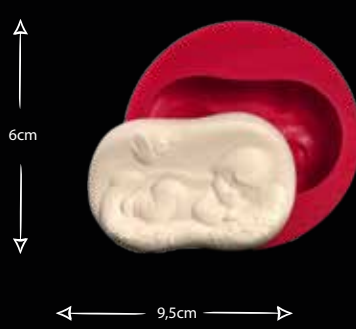

UYUYAN PİLOT BEBEK

Gıdaya uygundur
Food grade silicone mold
Ürün kodu/Product code: **32047**

BEBEK

Gıdaya uygundur
Food grade silicone mold
Ürün kodu/Product code: **32050**

DREAM OVAL AYDEDE

Gıdaya uygundur
Food grade silicone mold
Ürün kodu/Product code: **32052**