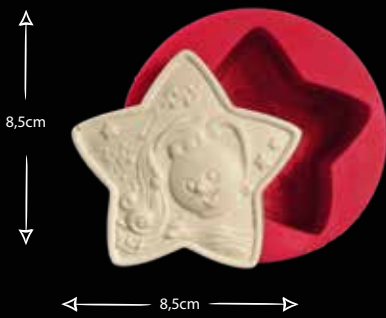

DÜĞMELER

Gıdaya uygundur
Food grade silicone mold
Ürün kodu/Product code: **32278**

KALP PANDA AİLESİ

Gıdaya uygundur
Food grade silicone mold
Ürün kodu/Product code: **32295**

UZUN KULAKLI ÇOCUKLAR

Gıdaya uygundur
Food grade silicone mold
Ürün kodu/Product code: **32302**