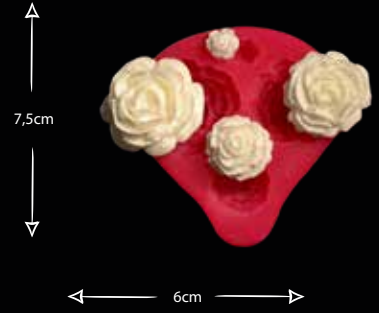

DÖRTLÜ GÜL

Gıdaya uygundur
Food grade silicone mold
Ürün kodu/Product code: **32067**