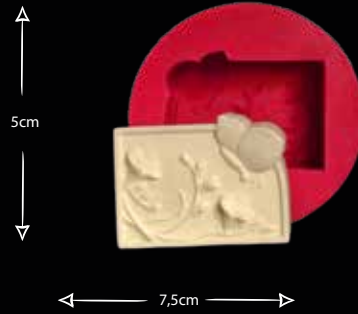

ÇİÇEK PAPATYALAR

Gıdaya uygundur
Food grade silicone mold
Ürün kodu/Product code: **32091**

DAMLA ŞEKLİ ÇİÇEK

Gıdaya uygundur
Food grade silicone mold
Ürün kodu/Product code: **32092**

KATLI GÜL TEKLİ 3D

Gıdaya uygundur
Food grade silicone mold
Ürün kodu/Product code: **32093**