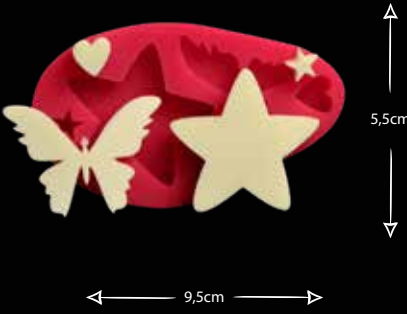

YILDIZ-KELEBEK-KALP SET

Gıdaya uygundur
Food grade silicone mold
Ürün kodu/Product code: **32709**