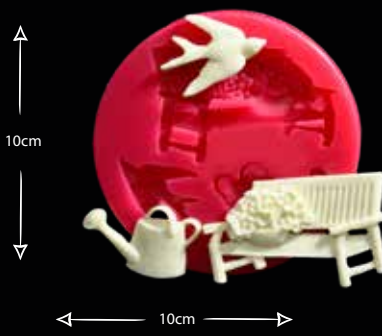

BAHÇE SETİ

Gıdaya uygundur
Food grade silicone mold
Ürün kodu/Product code: **32853**