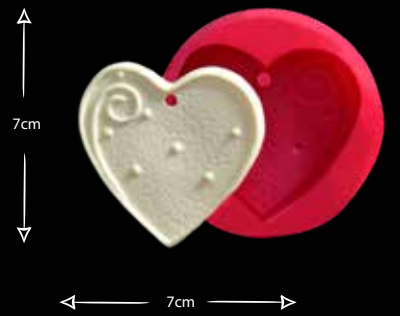

Gıdaya uygundur
Food grade silicone mold
Ürün kodu/Product code: **32827**

KALPLİ KAFES

Gıdaya uygundur
Food grade silicone mold
Ürün kodu/Product code: **32829**

ASKILIKLI ATLIKARINCA

Gıdaya uygundur
Food grade silicone mold
Ürün kodu/Product code: **32913**