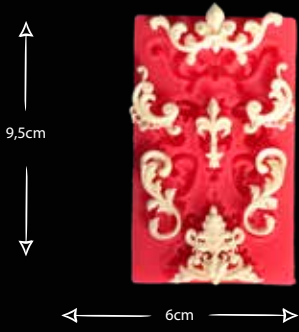

DEKOR NO 17

Gıdaya uygundur
Food grade silicone mold
Ürün kodu/Product code: **33000**