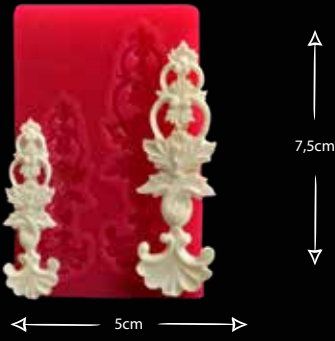

DEKOR NO 23

Gıdaya uygundur
Food grade silicone mold
Ürün kodu/Product code: **33006**

DEKOR NO 24

Gıdaya uygundur
Food grade silicone mold
Ürün kodu/Product code: **33007**

DEKOR NO 25

Gıdaya uygundur
Food grade silicone mold
Ürün kodu/Product code: **33008**