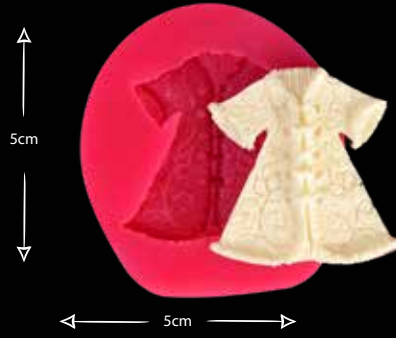

DESENLİ KAFTAN

Gıdaya uygundur
Food grade silicone mold
Ürün kodu/Product code: **33058**