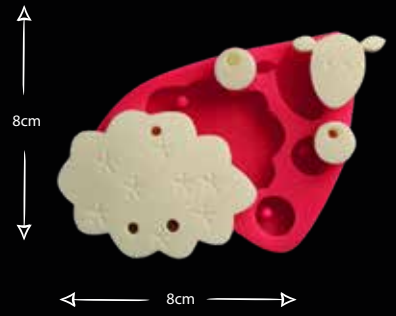

ASKILIKLI KUZUCUK

Gıdaya uygundur
Food grade silicone mold
Ürün kodu/Product code: **32788**