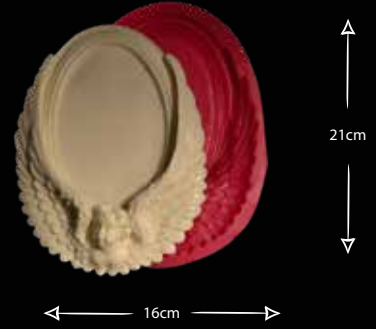

KELEBEKLİ MELEK

Gıdaya uygundur
Food grade silicone mold
Ürün kodu/Product code: **32046**

MELEKLİ BÜYÜK AYNALIK

Gıdaya uygundur
Food grade silicone mold
Ürün kodu/Product code: **32053**

KANATLI MELEKLER, İKİLİ