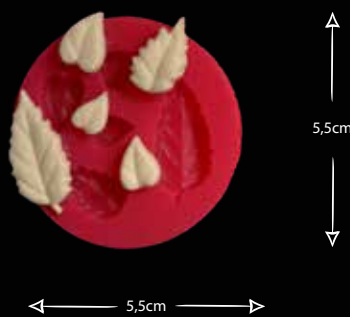

BEŞLİ YAPRAK

Gıdaya uygundur
Food grade silicone mold
Ürün kodu/Product code: **32104**