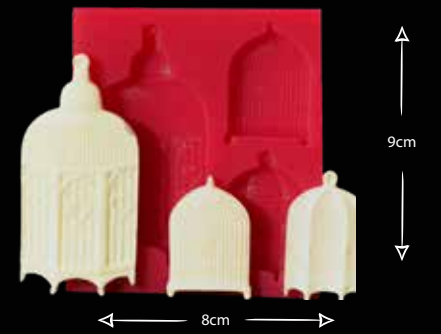

ÜÇ BOY KUŞ KAFESİ

Gıdaya uygundur
Food grade silicone mold
Ürün kodu/Product code: **32525**