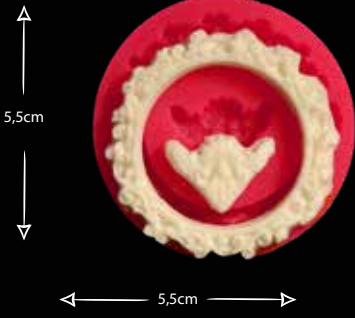

ÇERÇEVE-8

Gıdaya uygundur
Food grade silicone mold
Ürün kodu/Product code: **32388**