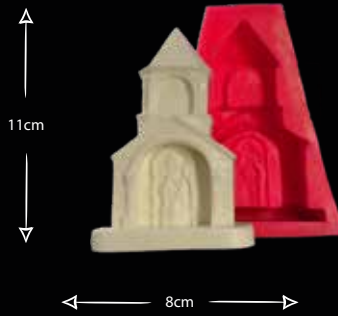

KİLİSE

Gıdaya uygundur
Food grade silicone mold
Ürün kodu/Product code: **32346**