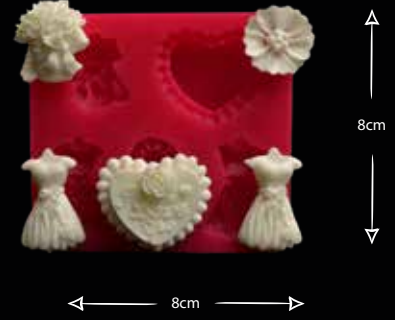

8cm

8cm

KIZ ÇOCUK ELBİSE TKM

Gıdaya uygundur
Food grade silicone mold
Ürün kodu/Product code: **32483**