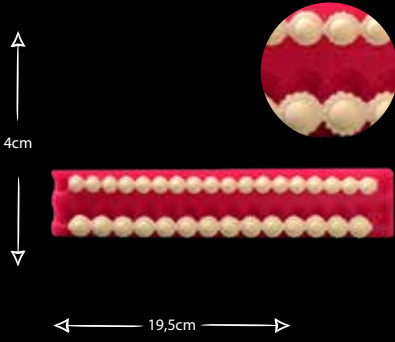

ÇİFT ZİNCİR BORDÜR

Gıdaya uygundur
Food grade silicone mold
Ürün kodu/Product code: **32545**