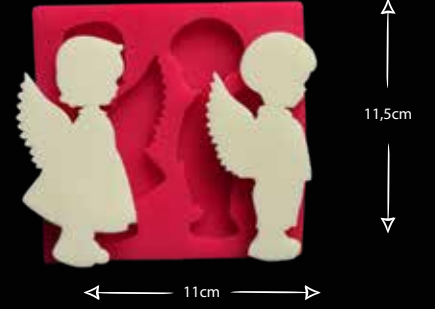

İKİ MELEK

Gıdaya uygundur
Food grade silicone mold
Ürün kodu/Product code: **32802**