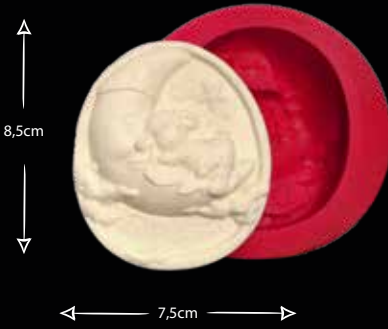

DREAM OVAL AYDEDE

Gıdaya uygundur
Food grade silicone mold
Ürün kodu/Product code: **32052**