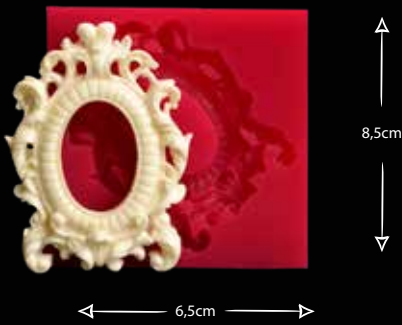

MİNİ AYAKLI ÇERÇEVE

Gıdaya uygundur
Food grade silicone mold
Ürün kodu/Product code: **32704**