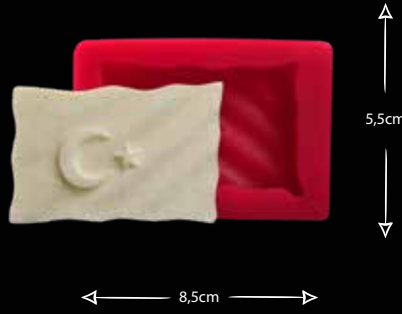

DALGALI TÜRK BAYRAĞI

Gıdaya uygundur
Food grade silicone mold
Ürün kodu/Product code: **32462**