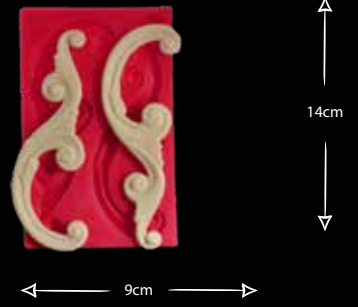

ÇİFTLİ BORDÜR

Gıdaya uygundur
Food grade silicone mold
Ürün kodu/Product code: **32353**