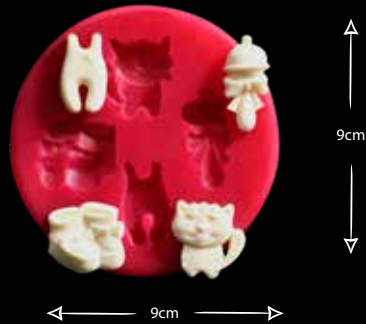

SÜNNET ÇOCUĞU - 2

Gıdaya uygundur
Food grade silicone mold
Ürün kodu/Product code: **32893**

BEBEK ARABASI

Gıdaya uygundur
Food grade silicone mold
Ürün kodu/Product code: **32894**

ZEKİ BEBEK

Gıdaya uygundur
Food grade silicone mold
Ürün kodu/Product code: **32895**