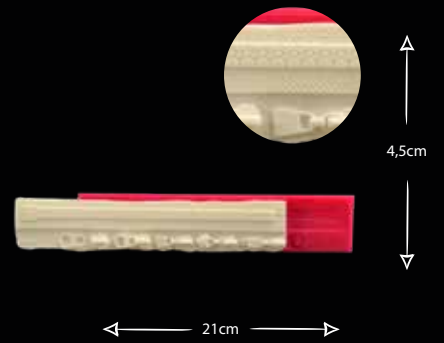

DEKOR ITALY 6

Gıdaya uygundur
Food grade silicone mold
Ürün kodu/Product code: **32611**

DEKOR ITALY 7

Gıdaya uygundur
Food grade silicone mold
Ürün kodu/Product code: **32616**

ÇANTA ZİNCİRİ BORDÜR

Gıdaya uygundur
Food grade silicone mold
Ürün kodu/Product code: **32618**