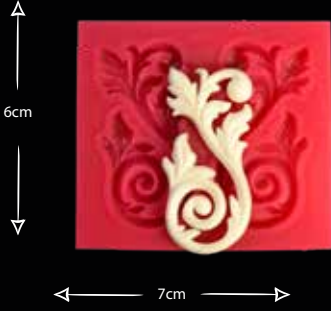

DEKOR NO 14

Gıdaya uygundur
Food grade silicone mold
Ürün kodu/Product code: **32997**